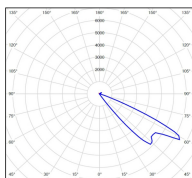

## Données techniques

Tension nominale	230V AC
Plage de tension d'entrée	220 - 240 V AC
Driver output	-
Alimentation output	-
Classe	1
IP	54
IK	-
Diffuseur	Polycarbonate clair
Paralume	-
Source	GU10 PAR16 LED
Température de couleur réelle	-
Flux total sortant	- lm
Consommation totale	- W
Classe énergétique	Classe de la lampe (non fournie)
Efficacité lumineuse	-
IRC	-
SDCM	-
Espacement conseillé	- m
(PMR Emoy - 20 lux)	
Hauteur de placement	- m
Largeur du placement	- m
Optique	-
Dimmable	-
Ta	-
Durée de vie LED	-
Plage de température ambiante	-10 ~50°C
UGR	-
ULR	-
Distorsion harmonique THDI	-
Fixation	Oui
Détection	Non
Avec prise IP55	Non

## *Données logistiques*

Dimensions du modèle	H.498 L.110 P.188
Poids net	1.980 Kg
Poids brut	2.240 Kg
Dimensions colis 1	H.520 L.210 P.120