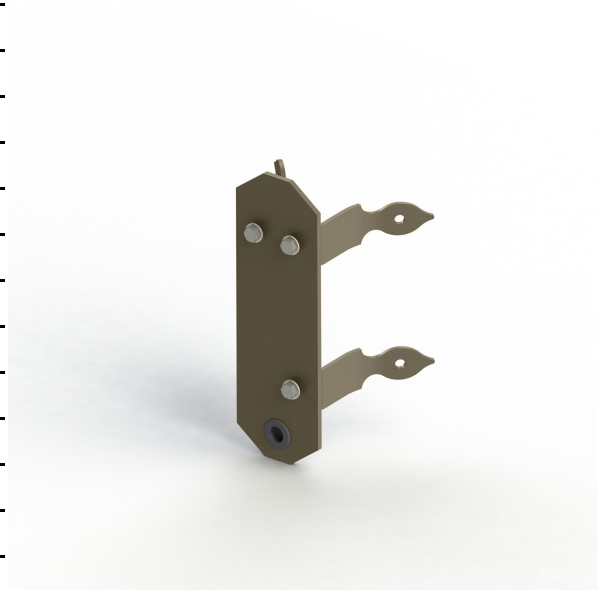

Accessoire

catalogue 2020 p. 302

réf. 147004054

EAN. 3663660101028

Modèle

Données techniques

Tension nominale	Produit non électrifié
Plage de tension d'entrée	-
Classe	-
IP	Pas d'IP
IK	-
Diffuseur	-
Paralume	-
Source	Pas de source
Flux total sortant	- lm
Classe énergétique	-
SDCM	-
UGR	-
ULR	-
Groupe de risque photobiologique	-
Fixation	Oui
Détection	Non
Avec prise IP55	Non

[Notice d'installation à télécharger](#)

Accessoire

Modèle

catalogue 2020 p. 302

réf. 147004054

EAN. 3663660101028

Matières et finitions

Matières	aluminium
Couleur	Grès - 054