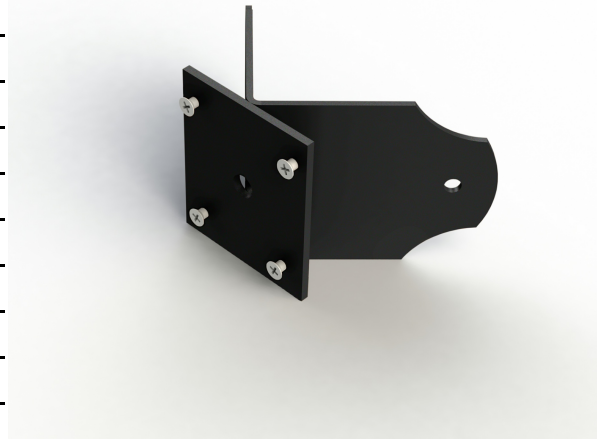

Accessoire

catalogue 2020 p. 302

réf. 147006000

EAN. 3663660101370

Modèle

Données techniques

Tension nominale	Produit non électrifié
Plage de tension d'entrée	-
Classe	-
IP	Pas d'IP
IK	-
Diffuseur	-
Paralume	-
Source	Pas de source
Flux total sortant	- lm
Classe énergétique	-
SDCM	-
UGR	-
ULR	-
Groupe de risque photobiologique	-
Fixation	Oui
Détection	Non
Avec prise IP55	Non

[Notice d'installation à télécharger](#)