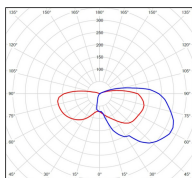

Place des Vosges 1

Évolution

Modèle ②

catalogue 2020 p. 234

réf. 150003000

EAN. 3663660111607

Données techniques

Tension nominale	200 à 240 - 50/60Hz
Plage de tension d'entrée	230 - 250 V AC
Driver output	-
Alimentation output	-
Classe	1
IP	65
IK	-
Diffuseur	PMMA clair
Paralume	-
Source	E27
Température de couleur réelle	-
Flux total sortant	- lm
Consommation totale	- W
Classe énergétique	Classe de la lampe (non fournie)
Efficacité lumineuse	-
IRC	-
SDCM	-
Espacement conseillé (PMR Emoy - 20 lux)	2,5 m
Hauteur de placement	2 m
Largeur du placement	2 m
Optique	-
Dimmable	-
Ta	-
Durée de vie LED	-
Plage de température ambiante	-10 ~50°C
UGR	-
ULR	-
Distorsion harmonique THDI	-
Fixation	Oui
Détection	Non
Avec prise IP55	Non

Matières	aluminium
Couleur	Noir foncé - 000 - RAL 9005

Données logistiques

Dimensions du modèle	H.340 L.216 P.132
Poids net	1.510 Kg
Poids brut	1.950 Kg
Dimensions colis 1	H.410 L.240 P.200

Certifications et garanties