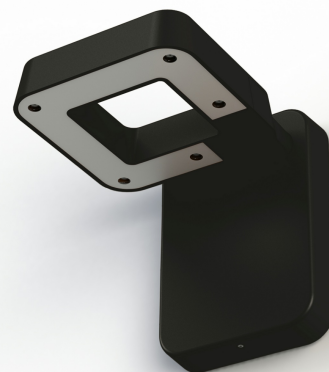

Square

catalogue 2020 p. 124

réf. 156002107

EAN. 3663660155021

Modèle 1

Données techniques

Tension nominale	230V AC
Plage de tension d'entrée	100 - 240 V AC
Classe	1
IP	65
IK	09
Diffuseur	Polycarbonate satiné
Paralume	-
Source	Module LED intégré
Température de couleur réelle	2700°K warm white
Flux total sortant	2716 lm
Consommation totale	35 W
Classe énergétique	D (Source LED)
Efficacité lumineuse	78
IRC	>80
SDCM	-

Espacement
conseillé - m
(PMR Emoy - 20 lux)
Hauteur de placement - m
Largeur du placement - m

Optique	-
Dimmable	Non
Ta	-
Plage de température ambiante	-10 ~50°C
UGR	-
ULR	-
Groupe de risque photobiologique	Non
Fixation	Oui
Détection	Non
Avec prise IP55	Non

[Notice d'installation à télécharger](#)

Matières et finitions

Matières	aluminium
Couleur	Gris noir - 107 - RAL 7021

Données logistiques

Dimensions du modèle	H.259 L.226 P.271
Poids net	3.060 Kg
Poids brut	3.840 Kg
Dimensions colis 1	H.270 L.270 P.200