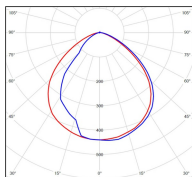

Square

catalogue 2020 p. 124

réf. 156002107

EAN. 3663660155021

Modèle 1

Données techniques

Tension nominale	230V AC
Plage de tension d'entrée	100 - 240 V AC
Classe	1
IP	65
IK	09
Diffuseur	Polycarbonate satiné
Paralume	-
Source	Module LED intégré
Température de couleur réelle	2700°K warm white
Flux total sortant	2716 lm
Consommation totale	35 W
Classe énergétique	D (Source LED)
Efficacité lumineuse	78
IRC	>80
SDCM	-

Espacement
conseillé - m
(PMR Emoy - 20 lux)
Hauteur de placement - m
Largeur du placement - m

Optique	-
Dimmable	Non
Ta	-
Plage de température ambiante	-10 ~50°C
UGR	-
ULR	-
Groupe de risque photobiologique	Non
Fixation	Oui
Détection	Non
Avec prise IP55	Non

[Notice d'installation à télécharger](#)

Matières et finitions

Matières	aluminium
Couleur	Gris noir - 107 - RAL 7021

Données logistiques

Dimensions du modèle	H.259 L.226 P.271
Poids net	3.060 Kg
Poids brut	3.840 Kg
Dimensions colis 1	H.270 L.270 P.200