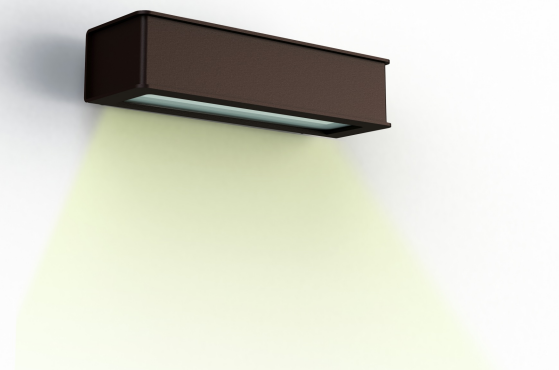

Données techniques

Tension nominale	230V AC
Plage de tension d'entrée	220 - 240 V AC
Driver output	-
Alimentation output	-
Classe	2
IP	65
IK	-
Diffuseur	Verre dépoli
Paralume	Non
Source	G9
Température de couleur réelle	-
Flux total sortant	- lm
Consommation totale	- W
Classe énergétique	Classe de la lampe (non fournie)
Efficacité lumineuse	-
IRC	-
SDCM	-
Espacement conseillé	- m
(PMR Emoy - 20 lux)	
Hauteur de placement	- m
Largeur du placement	- m
Optique	-
Dimmable	-
Ta	-
Durée de vie LED	-
Plage de température ambiante	-10 ~50°C
UGR	-
ULR	-
Distorsion harmonique THDI	-
Fixation	Oui
Détection	Non
Avec prise IP55	Non

[Notice d'installation à télécharger](#)

Plémo

catalogue 2020 p. 28

réf. 190001046

EAN. 3663660293181

Modèle ①

Matières et finitions

Matières	aluminium
Couleur	Rouille - 046