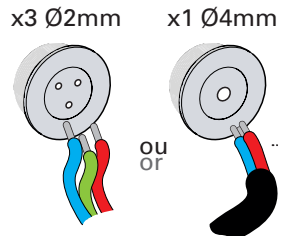

1 Fixation murale Fix to the wall

⚠
 Respecter l'étanchéité!
 Beware of the perfect sealing

percer à la pointe
 pierce with nail

2 Orientation & fixation du dossier Set up orientation of the backplate & fix it

3 Raccordement électrique Connect electrical wires

4 Montage de la lampe
Install the light-bulb

5 Montage de la cage
Assemble the cage

6 Serrage de la vis de blocage
Tighten the locking screw