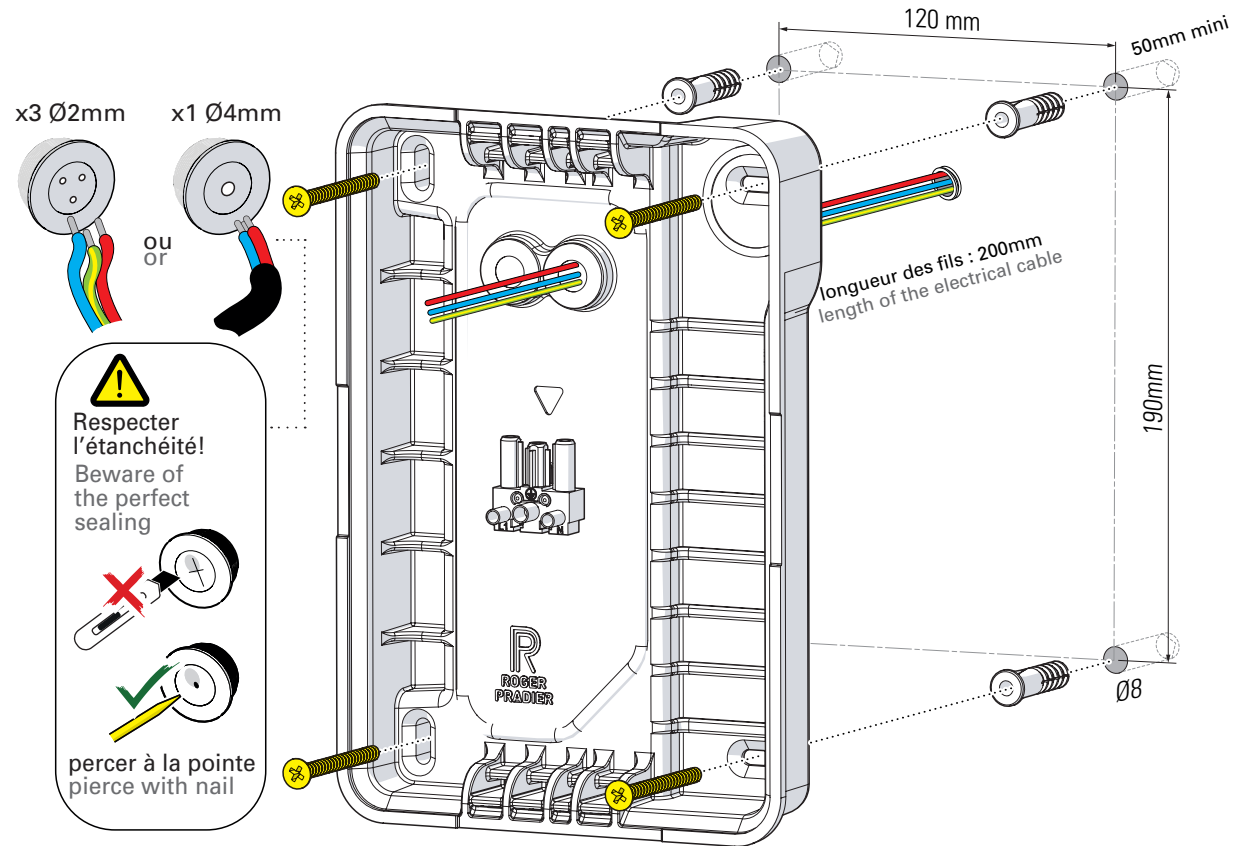

Square

Class 1
 LED

545A-FRND1156001

1 Retrait de la façade Front part disassembly

2 Traçage & perçage des trous de fixation Trace & drill the mounting holes

3 Raccordement électrique
Connect electrical wires

4 Assemblage du luminaire
Assemble the luminaire