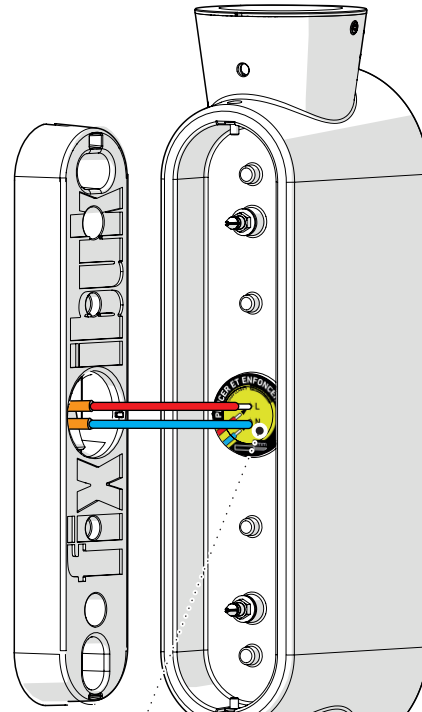

1 Fixation du Fixibuk Support assembly

Montage avec gaines
Mounting with tubes

Protéger vos câbles jusqu'à l'entrée du produit.
Install with provided electric sheath to protect the wires

2 Raccordement électrique Connect electrical wires

Enfoncer
c'est connecté!
Clip system for an easy connection

Isicap, membrane brevetée permet la connexion directe par vos fils.

Pass the wires trough the membrane manually. No tool is required

3 Clippage du luminaire Assembly on support