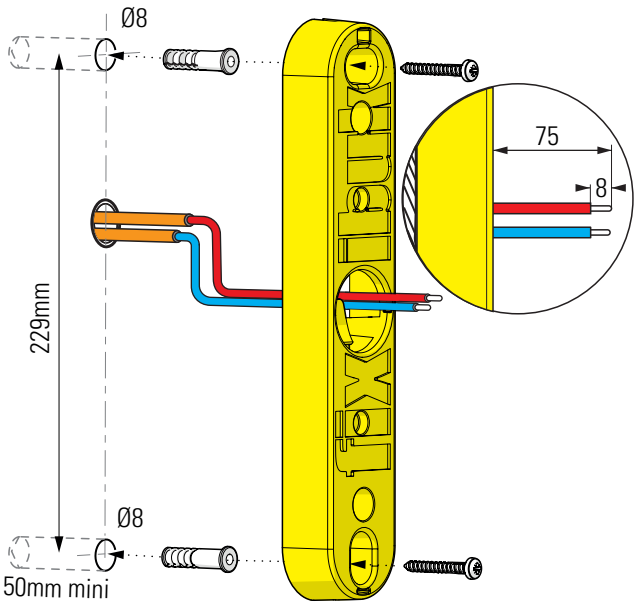

1 Fixation du Fixibuk Support assembly

Montage avec gaines
Mounting with tubes

Protéger vos câbles jusqu'à l'entrée du produit.
Install with provided electric sheath to protect the wires

2 Raccordement électrique Connect electrical wires

Enfoncer
c'est connecté!
Clip system for an easy connection

Isicap, membrane brevetée permet la connexion directe par vos fils.

Pass the wires trough the membrane manually. No tool is required

3 Clippage du luminaire Assembly on support