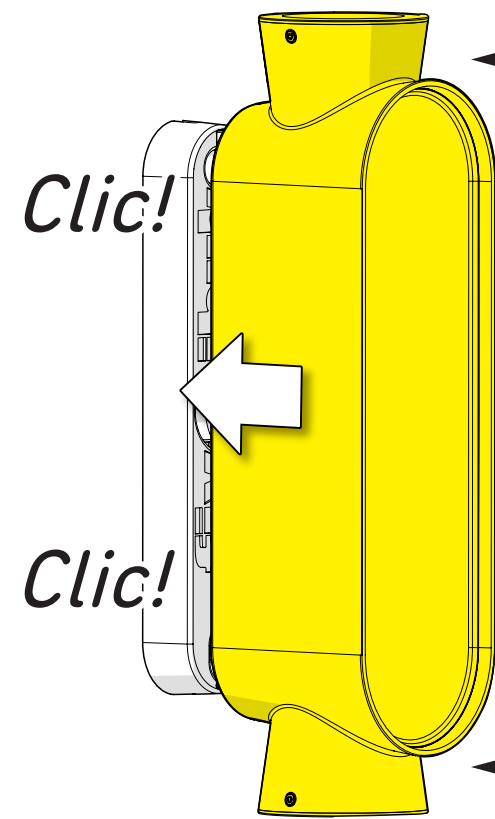

1 Fixation du Fixibuk Support assembly

Montage avec gaines
Mounting with tubes

Protéger vos câbles jusqu'à l'entrée du produit.
Install with provided electric sheath to protect the wires

2 Raccordement électrique Connect electrical wires

Enfoncer
c'est connecté!
Clip system for an easy connection

Isicap, membrane brevetée permet la connexion directe par vos fils.

Pass the wires trough the membrane manually. No tool is required

3 Clippage du luminaire Assembly on support