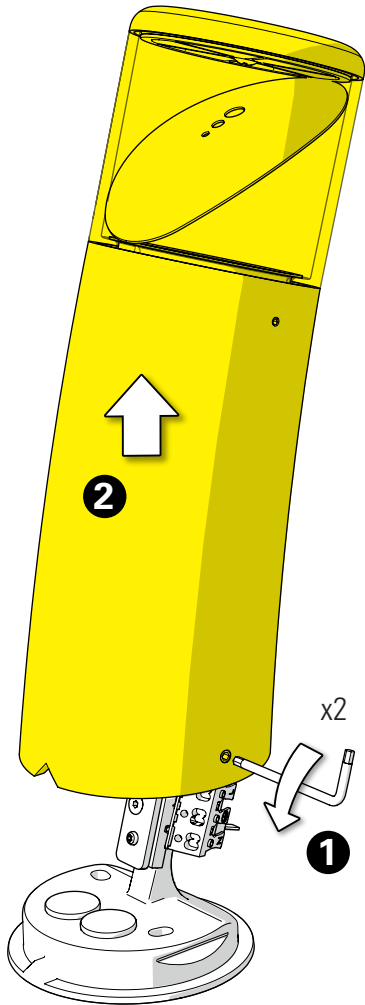

# Bamboo

Class 1  
 GU10

605B -FRND1105003

## 1 Démontage du luminaire Disassemble the luminaire