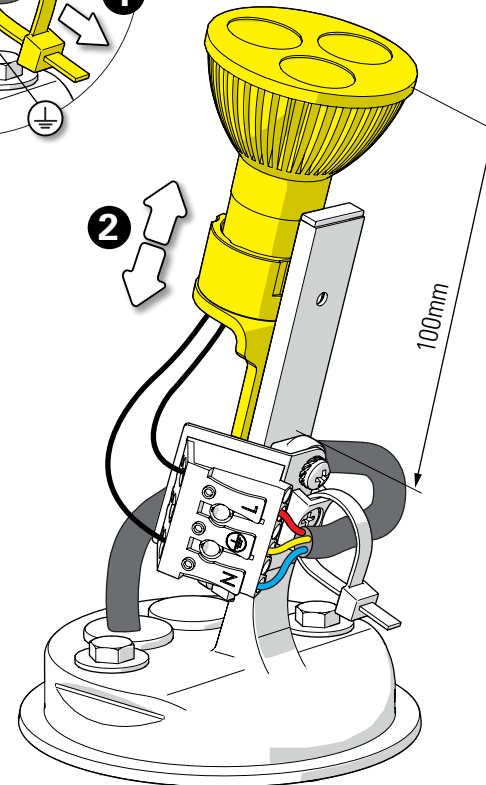

# Bamboo

Class 1  
 GU10

605B -FRND1105003

## 1 Démontage du luminaire Disassemble the luminaire

## 2 Fixation de la base Fix the base

## 3 Raccordement électrique & réglage hauteur de lampe Connect electrical wires & adjust lamp position