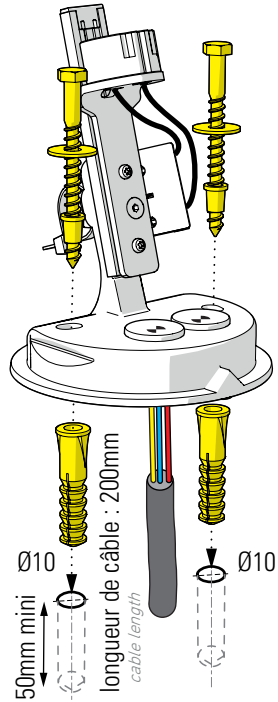

# Bamboo

Class 1  
 GU10

605B -FRND1105003

## 1 Démontage du luminaire Disassemble the luminaire

## 2 Fixation de la base Fix the base

## 3 Raccordement électrique & réglage hauteur de lampe Connect electrical wires & adjust lamp position