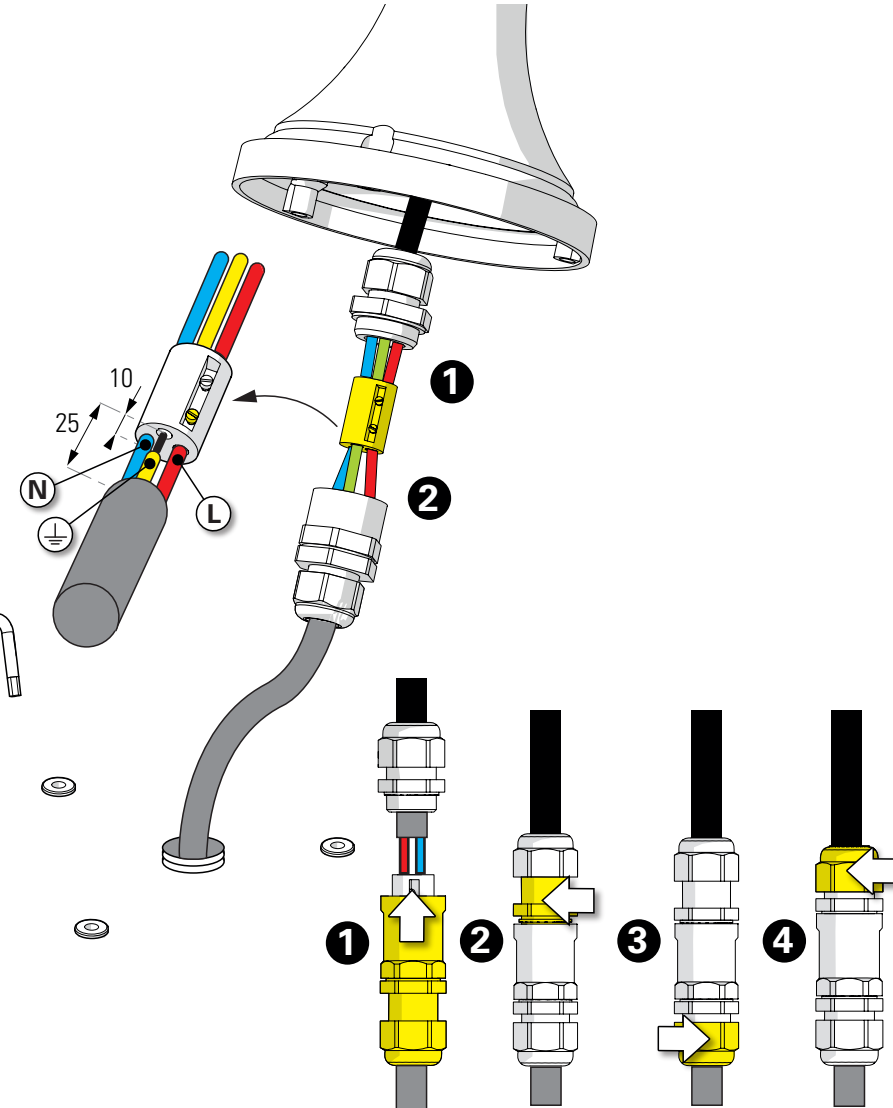

# Place des Vosges 1 évolution

Class 1  
 E27

735A - FRND1150027

## 1 Traçage & perçage des trous de fixation Trace & drill the mounting holes

## 2 Montage de la tête sur le mât Mount the luminaire head on the mast

## 3 Raccordement électrique Connect electrical wires

**4** Fixation du luminaire  
Fix the luminaire

**5** Montage de la lampe & du chapiteau  
Install the light-bulb & assemble the dome