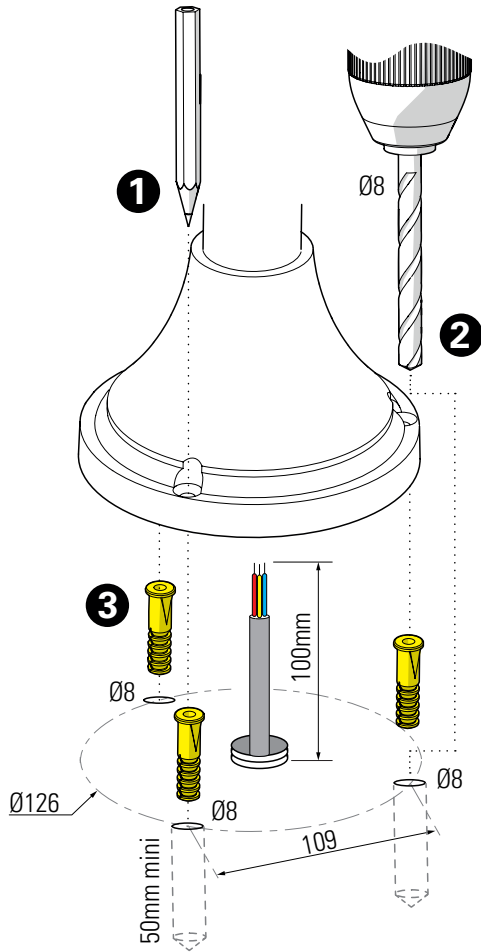

## 1 Traçage & perçage des trous de fixation Trace & drill the mounting holes

## 2 Montage de la tête sur le mât Mount the luminaire head on the mast

## 3 Raccordement électrique Connect electrical wires

**4** Fixation du luminaire  
Fix the luminaire

**5** Montage de la lampe & du chapiteau  
Install the light-bulb & assemble the dome