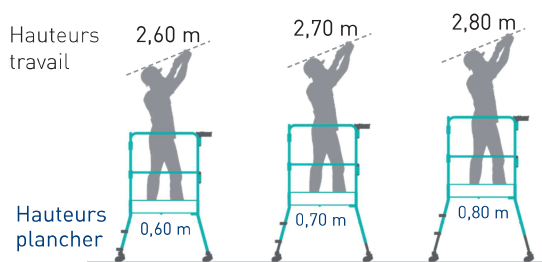

ULTRA-MOBILE

GAZELLE RS

H. de travail maxi : 2,80 m

Sécurité ★★★

GARANTIE 10 ans

Réglementation Française / Décret 2004-924 • Norme PIRL

PLATES-FORMES

UNE MOBILITÉ HORS PAIR POUR DÉPLACER LE PRODUIT SANS EFFORT

+ Equipée de 4 roulettes pivotantes.

- Aluminium / acier galvanisé.
- Autostable.
- Plancher spacieux : 0,86 m x 0,48 m.
- 2 poignées de manutention intégrées aux plinthes.
- Charge utile 150 Kg.
- Accès par larges marches avec antidérapant puissant.
- Encombrement hors tout : L. 1,35 x l. 0,78 m.
- 4 roulettes pivotantes ø 80 mm et escamotables, non porteuses en position de travail.
- Tablette multifonctions : porte-outils, porte-fûts.
- Assemblages soudés certifiés ISO 3834-2.

Réglage de la hauteur
+ facile, + intuitif et + durable.

Stable automatiquement

- Dès la montée de l'opérateur, la plate-forme prend appui sur ses 4 patins.

Garde-corps avec portillon pour une protection permanente et incontournable

Largeur hors tout 0,78 m pour se faufiler partout

Désignation	Code	Ht. travail (m)	Dimensions pliées (m)	Poids (Kg)
Gazelle RS	400730	2,60 - 2,70 - 2,80	Long. 1,09 - Larg. 0,78 - Ep. 0,26	27,1

PIÈCES DÉTACHÉES