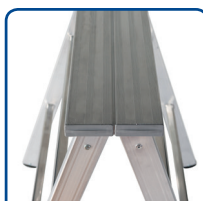

Patins larges et antidérapants

Format plié compact (20 cm de largeur) pour un rangement facile

ALPHA 2x3 marches

- Aluminium.
- Disponible de 2x3 à 2x6 marches.
- Deux sangles de sécurité anti-écartement (2x3 et 2x4 marches).
- Compas anti-écartement (2x5 et 2x6 marches).
- Articulations anti-pince-doigts.
- Assemblage par soudure.
- Charge maxi : 150 kg.

NOTICE D'UTILISATION

| Désignation | Code | Long. replié (m) | Ht. d'accès maxi ⁽¹⁾ (m) | Largeur (m) | Profil des montants (mm) | Poids (kg) |
|-------------------|--------|------------------|-------------------------------------|-------------|--------------------------|------------|
| Alpha 2x3 marches | 651603 | 0,80 | 2,20 | 0,47 | 80 | 4,1 |
| Alpha 2x4 marches | 651604 | 1,05 | 2,45 | 0,50 | 80 | 5,1 |
| Alpha 2x5 marches | 651605 | 1,30 | 2,70 | 0,52 | 80 | 8,0 |
| Alpha 2x6 marches | 651606 | 1,55 | 2,95 | 0,55 | 80 | 9,3 |

TRÉTEAU PLIABLE

GARANTIE 3 ans

Plateau supérieur monobloc

- Dimensions 78,5 x 16 cm.

Compas anti-écartement

- Aluminium
- Patins vissés antidérapants.
- Profils striés 54 mm.
- Charge maxi : 150 kg.

| Désignation | Code | Dimensions du produit replié (L x l x h) (m) | Hauteur (m) | Largeur (m) | Poids (kg) |
|------------------|--------|--|-------------|-------------|------------|
| Tréteau pliable* | 611803 | 0,925 x 0,790 x 0,155 | 0,85 | 0,79 | 5,0 |