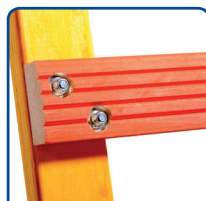

ÉCHELLE DE TOIT BOIS

GARANTIE
2 ans

**ADAPTÉE À UNE
INCLINAISON DE TOIT
JUSQU'À 75 DEGRÉS**

- Montants en bois sans nœuds (52 x 22 mm).
- Charge maxi : 150 kg.

Confort d'utilisation

- Échelons plats arrondis en bois résineux avec stries antidérapantes.

Assemblage robuste

- Fixation des échelons en diagonale, conçue pour résister efficacement à la torsion.

+ Accessoirisable

Grâce à un crochet de faitage en aluminium. Mise en place rapide et sans outil par emboîtement. Utilisable pour une inclinaison de toit entre 45 et 75 degrés.

Désignation	Code
Crochet échelle de toit bois	680001

Écartement entre barreaux de 25 cm

Désignation	Code	Long. hors tout (m)	Largeur (m)	Poids (kg)
Echelle de toit bois - Écart 25cm - Lg 3m	680111	3,00	0,38	6,3
Echelle de toit bois - Écart 25cm - Lg 4m	680115	4,00	0,38	8,5
Echelle de toit bois - Écart 25cm - Lg 5m	680119	5,00	0,38	10,7