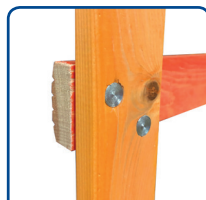

ÉCHELLE DE TOIT BOIS

GARANTIE
2 ans

**ADAPTÉE À UNE
INCLINAISON DE TOIT
JUSQU'À 75 DEGRÉS**

- Montants en bois sans nœuds (52 x 22 mm).
- Charge maxi : 150 kg.

Confort d'utilisation

- Échelons plats arrondis en bois résineux avec stries antidérapantes.

Assemblage robuste

- Fixation des échelons en diagonale, conçue pour résister efficacement à la torsion.

+ Accessoirisable

Grâce à un crochet de faitage en aluminium. Mise en place rapide et sans outil par emboîtement. Utilisable pour une inclinaison de toit entre 45 et 75 degrés.

Désignation	Code
Crochet échelle de toit bois	680001

Écartement entre barreaux de 25 cm

Désignation	Code	Long. hors tout (m)	Largeur (m)	Poids (kg)
Echelle de toit bois - Écart 25cm - Lg 3m	680111	3,00	0,38	6,3
Echelle de toit bois - Écart 25cm - Lg 4m	680115	4,00	0,38	8,5
Echelle de toit bois - Écart 25cm - Lg 5m	680119	5,00	0,38	10,7