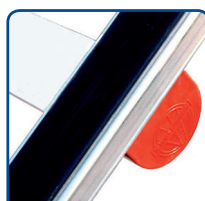

Adhérence et protection des toitures

- Revêtement en caoutchouc antidérapant sur toute la longueur des profils.

Assemblage facile

- Sans vis ni outil.
- Par un système de clips à verrouillage automatique.

+ Accessoirisable

Grâce à un crochet de faîtage en aluminium. Mise en place rapide et sans outil par emboîtement. Utilisable pour une inclinaison de toit entre 45 et 75 degrés.

Désignation	Code
Crochet échelle de toit aluminium	685001