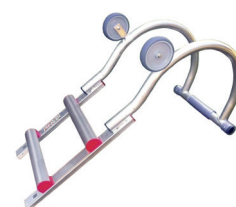

ÉCHELLE DE TOIT ALU

GARANTIE
5 ans

**ADAPTÉE À UNE
INCLINAISON DE TOIT
JUSQU'À 75 DEGRÉS**

- Profils en aluminium extrudé ultra-résistants.
- Charge maxi : 150 kg.

Confort d'utilisation

- Échelons semi-circulaires striés antidérapants et rehaussés pour plus de confort aux pieds et aux genoux.

Adhérence et protection des toitures

- Revêtement en caoutchouc antidérapant sur toute la longueur des profils.

Assemblage facile

- Sans vis ni outil.
- Par un système de clips à verrouillage automatique.

+ Accessoirisable

Grâce à un crochet de faîtage en aluminium. Mise en place rapide et sans outil par emboîtement. Utilisable pour une inclinaison de toit entre 45 et 75 degrés.

Désignation	Code
Crochet échelle de toit aluminium	685001