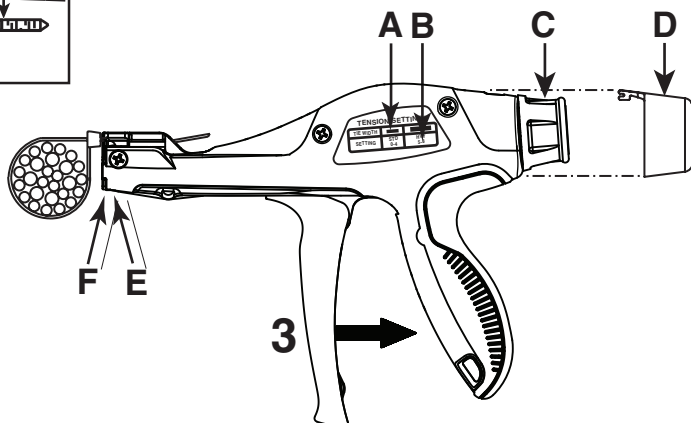

For installing: Pan-Ty, Dome-Top Barb Ty, Sta-Strap, Contour-Ty, Super-Grip and In-Line Cable Ties of Standard, Heavy-Standard, Light-Heavy, and Heavy cross sections.

ENGLISH

TOOL MAINTENANCE: GS4H-E
This tool requires no maintenance.

REPLACEMENT KITS/ACCESSORIES:
(Sold Separately)
D: KGTS-ETL – Tension Locking Kit
E: KGTH-EBLD – Blade Replacement Kit
F: WH27570C01 – Blade Guard

DEUTSCH

WARTUNG: GS4H-E
Dieses Werkzeug ist wartungsfrei.

ERSATZTEILSATZ UND ZUBEHÖR:
(Separater Verkauf)
D: KGTS-ETL – Satz für Spannungssperre
E: KGTH-EBLD – Messersatz
F: WH27570C01 – Klingenschutz

FRANÇAIS

ENTRETIEN DE L'OUTIL: GS4H-E
Cet outil ne nécessite aucun entretien.

ACCESORIOS Y JUEGO DE REPUESTOS:
(Se vende separado)
D: KGTS-ETL – Juego de Fijación de la Tensión
E: KGTH-EBLD – Juego de Cuchilla de Repuesto
F: WH27570C01 – Protector de la Cuchilla

A 	S .19" (4.8mm)	HS .26" (6.6mm)	LH .27"-.31" (6.8mm – 7.8mm)	H .30"-.35" (7.6mm – 8.9mm)
B 	1 – 4	4 – 6	5 – 6	5 – 8
C 				