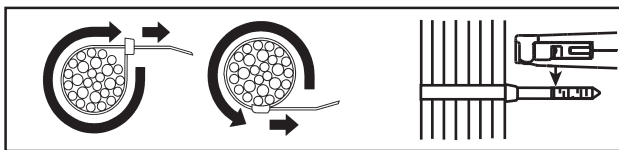

For installing: Pan-Ty, Dome-Top Barb Ty, Sta-Strap, Contour-Ty, Super-Grip and In-Line Cable Ties of Standard, Heavy-Standard, Light-Heavy, and Heavy cross sections.

ENGLISH

TOOL MAINTENANCE: GS4H-E
This tool requires no maintenance.

REPLACEMENT KITS/ACCESSORIES:
(Sold Separately)
D: KGTS-ETL – Tension Locking Kit
E: KGTH-EBLD – Blade Replacement Kit
F: WH27570C01 – Blade Guard

DEUTSCH

WARTUNG: GS4H-E
Dieses Werkzeug ist wartungsfrei.

ERSATZTEILSATZ UND ZUBEHÖR:
(Separater Verkauf)
D: KGTS-ETL – Satz für Spannungssperre
E: KGTH-EBLD – Messersatz
F: WH27570C01 – Klingenschutz

FRANÇAIS

ENTRETIEN DE L'OUTIL: GS4H-E
Cet outil ne nécessite aucun entretien.