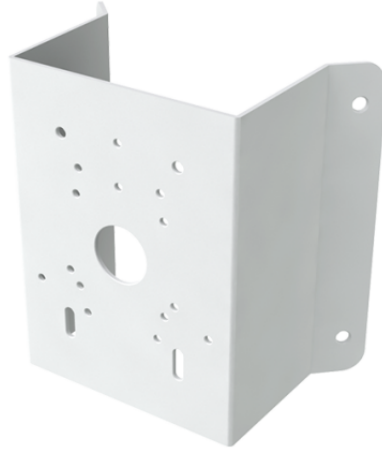

## **ÉTRIER D'ANGLE ADVANCE NEXT**

Accessoire pour le montage d'angle des caméras Next et Advance. Pour la compatibilité des modèles, faire référence au schéma à la section téléchargement.

**AMA-A****ÉTRIER D'ANGLE ADVANCE NEXT****DONNÉES GÉNÉRALES**

Hauteur (mm)	215
Largeur (mm)	215
Profondeur (mm)	121.4
Poids du produit (g)	2050
Matériaux de construction	Acier
Couleur du produit	Blanc
Température de fonctionnement (°C)	-40 ÷ 60
Humidité de fonctionnement (HR max) (%)	25 ÷ 90