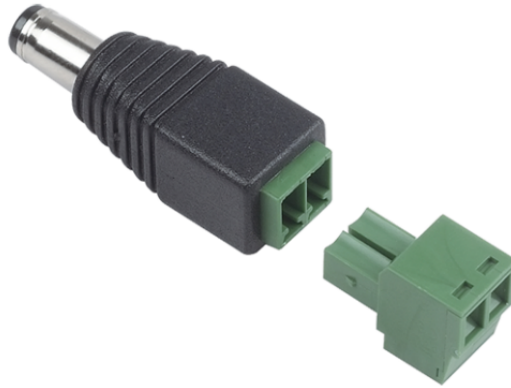

**CONAL01A**

## **CONNECTEUR ALIM. BORNE JACK MÂLE**

Connecteur pour alimentation, 2 bornes à visser, connecteur type jack mâle.

**CONAL01A**

**CONNECTEUR ALIM. BORNE JACK MÂLE**