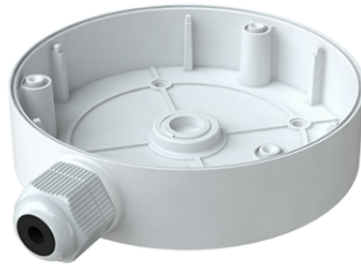

**JBA-FA**

## **BOX DE CONNEXION IP66 ADVANCE FISHEYE**

**ADVANCE  
SERIE**

Box de jonction pour la fixation des caméras Next et Advance. Pour la compatibilité des modèles, faire référence au schéma à la section téléchargement.

**JBA-FA****BOX DE CONNEXION IP66 ADVANCE FISHEYE****DONNÉES GÉNÉRALES**

Diamètre (mm)	131
Hauteur (mm)	33
Poids du produit (g)	236
Matériaux de construction	Alliage d'aluminium moulé sous pression
Couleur du produit	Blanc
Température de fonctionnement (°C)	-40 ÷ 60
Humidité de fonctionnement (HR max) (%)	25 ÷ 90