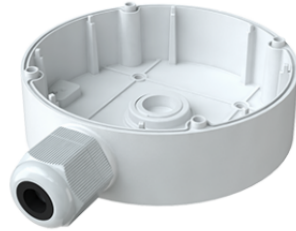

**JBA-KA**

## **BOX DE CONNEXION IP66 ADVANCE VANDAL**

**ADVANCE  
SERIE**

Box de jonction pour la fixation des caméras Next et Advance. Pour la compatibilité des modèles, faire référence au schéma à la section téléchargement.

**JBA-KA****BOX DE CONNEXION IP66 ADVANCE VANDAL****DONNÉES GÉNÉRALES**

Diamètre (mm)	139.3
Hauteur (mm)	41
Poids du produit (g)	360
Matériaux de construction	Alliage d'aluminium moulé sous pression
Couleur du produit	Blanc
Température de fonctionnement (°C)	-40 ÷ 60
Humidité de fonctionnement (HR max) (%)	25 ÷ 90