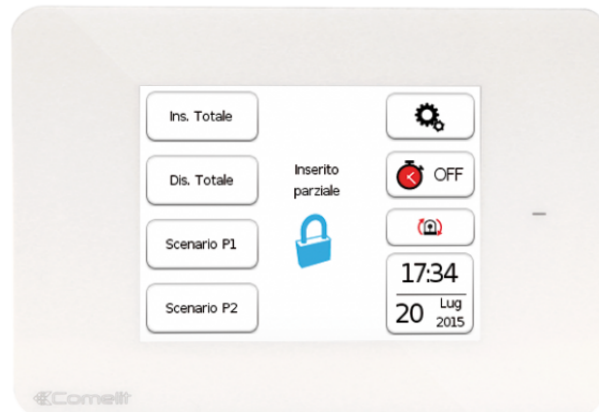

VEDOTOUCHW

CLAV.SAFETOUCH AVEC LECT.PROX.POUR CENTRAL. SÉRIE VEDO,BLANC

Clavier Safetouch écran tactile LCD 3,5" et lecteur de proximité intégré pour le contrôle et la programmation des centrales d'alarme de la série VEDO, équipé de 3 entrées à programmation libre comme entrées NF, NO, simple, double, triple équilibrage et double ou comme sorties, et d'1 sortie relais. Procède au contrôle vidéo de l'alarme en affichant jusqu'à 4 images des caméras associées. Se monte sur un boîtier standard 3 modules. Dimensions 125x85 mm. Saillie du mur de 10 mm. Consommation 2W.

VEDOTOUCHW

CLAV.SAFETOUCH AVEC LECT.PROX.POUR CENTRAL. SÉRIE VEDO,BLANC

Clavier tactile (Keypad)	Yes
Lecteur de proximité	Intégré
Port Ethernet	Yes
Auto-protection	Antivandalisme/Protection contre l'arrachement
Activation alarme	Yes

COMMUNICATION

Type de BUS de connexion	RS485
Terminaison BUS	À bord, il peut être activé
Ports RS485 half-duplex (n°)	1

CARACTÉRISTIQUES MATÉRIEL

Matériaux de construction	Plastique
Couleur du produit	Blanc
Température de fonctionnement (°C)	-15 ÷ 55
Hauteur (mm)	125
Largeur (mm)	85
Profondeur (mm)	29
Poids du produit (g)	150

Mini Touch 3,5" avec fonction superviseur. A connecter au BUS SimpleHome pour la gestion de l'installation domotique, pour le contrôle de lumières, charges, volets, climatisation, scénarios, arrosage et au système SimpleSafe pour la visualisation et la commande de l'installation d'anti-intrusion. Sonde de température intégrée, 1 sortie relais. Lecteur RFID intégré pour activation des scénarios par badge. Lumière d'ambiance RGB réglable et fonction Magic Light avec changement de couleur en fonction de l'état des zones de climatisation et de l'état de l'installation d'anti-intrusion. Adapté pour installation sur boîte 3 modules série standard. Dimensions 125x85mm. Saillie 10mm. Absorption 2W.