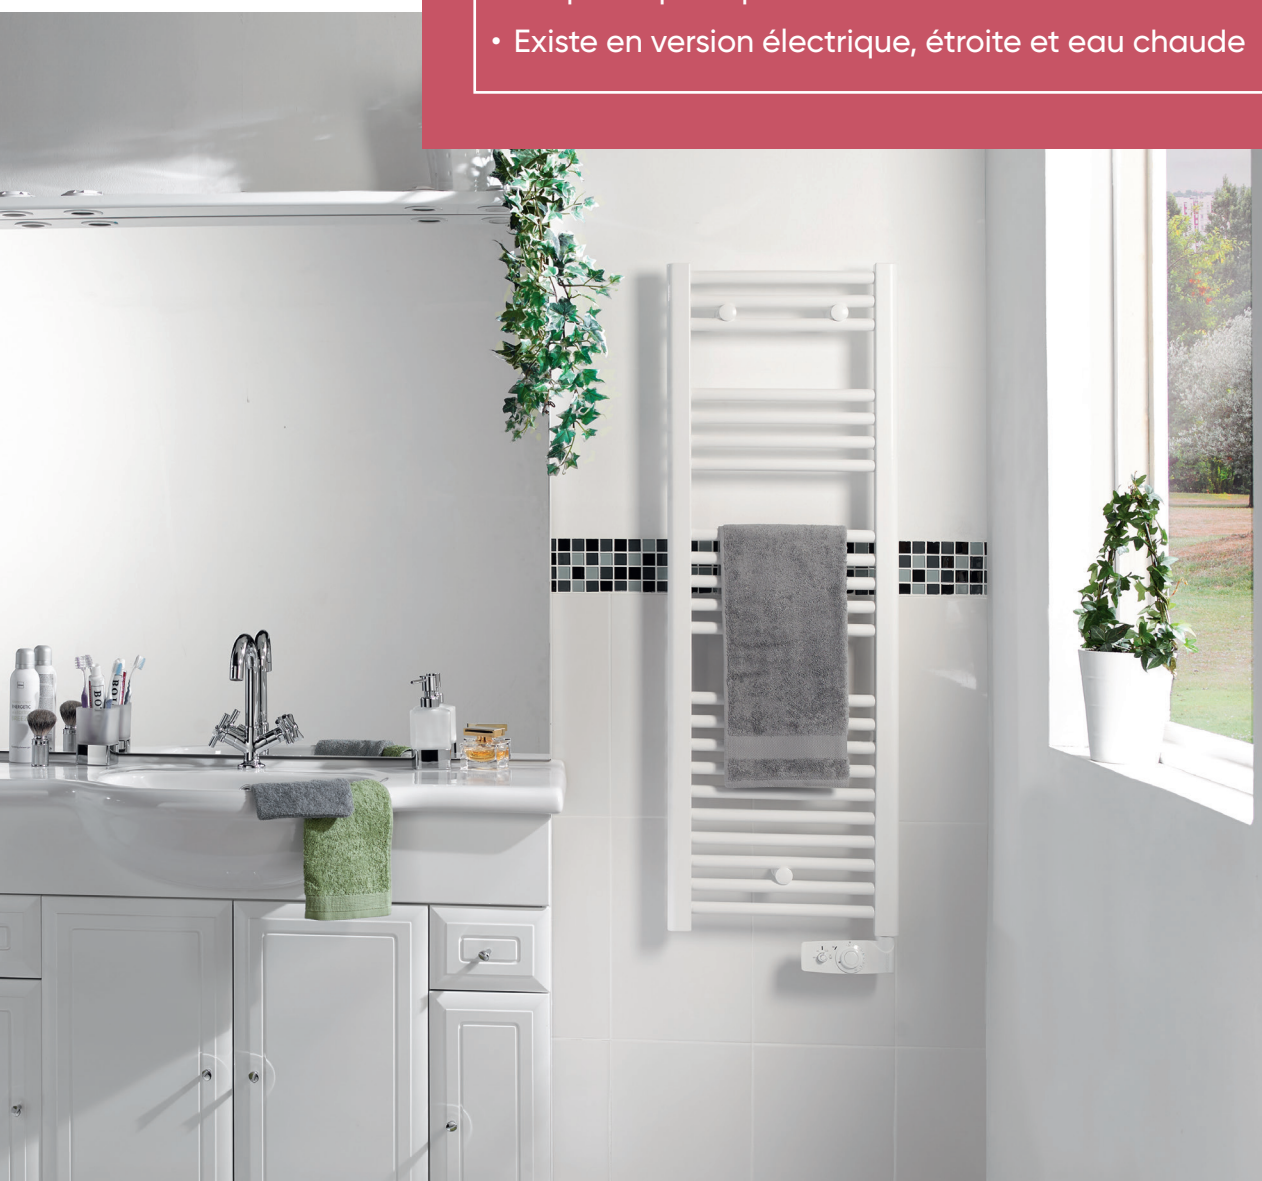

## 2012 - 2012 Étroit

Radiateur sèche-serviettes

Le petit budget des logements neufs

- Simple et pratique d'utilisation
- Existe en version électrique, étroite et eau chaude