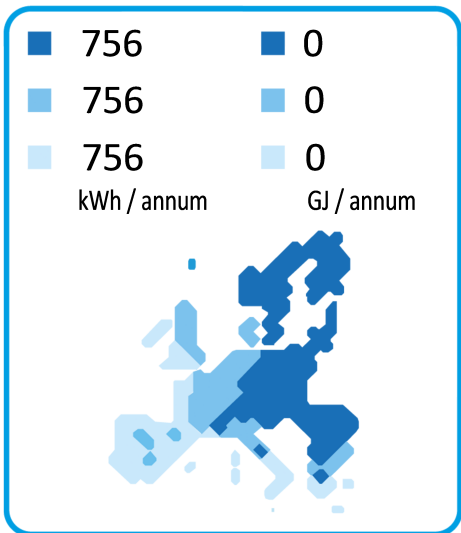

**ENERG**  
енергия · ενεργεια

Y IJA  
IE IA

**ATLANTIC**

**882135 (232512)**

**A+**

2017

812/2013

<p>[FR] Marque : ATLANTIC  Modèle : 882135 (232512)  Profil de soutirage : L  Classe d'efficacité énergétique : A+  Efficacité énergétique dans les conditions climatiques moyenne (%) : 135  Consommation annuelle d'électricité dans les conditions climatiques moyenne : 756  Réglage thermostat (°C) : 54  Bruit intérieur (dB) : 57</p> <p>Précautions d'installation : se reporter à la notice  Efficacité énergétique dans les conditions climatique plus froide (%) : 135  Efficacité énergétique dans les conditions climatique plus chaude (%) : 135  Consommation annuelle d'électricité dans les conditions climatiques plus froide (kWh) : 756  Consommation annuelle d'électricité dans les conditions climatiques plus chaude (kWh) : 756  Bruit extérieur : 0  Consommation journalière d'électricité (kWh) : 3.571  V40 (L) : 235</p>	<p>[EN] Trade mark : ATLANTIC  Model : 882135 (232512)  Load profile : L  Energy efficiency class : A+  Energy efficiency class, under average climate conditions (%) : 135  Annual electricity consumption, under average climate conditions (kWh) : 756  Thermostat temperature settings (°C) : 54  Sound power level indoors (dB) : 57</p> <p>Specific precautions: Refer to the manual  Energy efficiency, under colder climate conditions (%) : 135  Energy efficiency, under warmer climate conditions (%) : 135  Annual electricity consumption under colder climate conditions (kWh) : 756  Annual electricity consumption in under warmer climate conditions (kWh) : 756  Sound power level outdoors : 0  Daily electricity consumption (kWh) : 3.571  V40 (L) : 235</p>
<p>[NL] Handelsmerk : ATLANTIC  Typeaanduiding : 882135 (232512)  Capaciteitsprofiel : L  Energie-efficiëntieklasse : A+  Energie-efficiëntie, onder gemiddelde klimaatomstandigheden (%) : 135  Jaarlijks elektriciteitsverbruik, onder gemiddelde klimaatomstandigheden (kWh) : 756  Temperatuurinstellingen van de thermostat (°C) : 54  Geluidsvermogensniveau binnen (dB) : 57</p> <p>Specifieke voorzorgsmaatregelen : raadpleeg de handleiding  Energie-efficiëntie van waterverwarming in koudere klimaatomstandigheden (%) : 135  Energie-efficiëntie van waterverwarming in warmere klimaatomstandigheden (%) : 135  Jaarlijks elektriciteitsverbruik in koudere klimaatomstandigheden (kWh) : 756  Jaarlijks elektriciteitsverbruik in warmere klimaatomstandigheden (kWh) : 756  Geluidsvermogensniveau buiten (dB) : 0  Daagelijkse elektriciteitsverbruik (kWh) : 3.571  V40 (L) : 235</p>	<p>[DE] Warenzeichen : ATLANTIC  Modellkennung : 882135 (232512)  Lastprofil : L  Klasse Energieeffizienz : A+  Energieeffizienz bei durchschnittlichen Klimaverhältnissen (%) : 135  Jährlicher Stromverbrauch bei durchschnittlichen Klimaverhältnissen (kWh) : 756  Temperaturereinstellungen (°C) : 54  Schalleistungspegel in Innenräumen (dB) : 57</p> <p>Besonderen Vorkehrungen : Siehe Handbuch  Energieeffizienz bei kälteren Klimaverhältnissen (%) : 135  Energieeffizienz bei wärmeren Klimaverhältnissen (%) : 135  Jährlicher Stromverbrauch bei kälteren und wärmeren Klimaverhältnissen (kWh) : 756  Jährlicher Stromverbrauch bei kälteren und wärmeren Klimaverhältnissen (kWh) : 756  Schalleistungspegel im Freien (dB) : 0  Tägliche Stromverbrauch (kWh) : 3.571  V40 (L) : 235</p>
<p>[ES] Marca comercial : ATLANTIC  Modelo : 882135 (232512)  Perfil de carga : L  Clase de eficiencia energética : A+  Eficiencia energética en condiciones climáticas medias (%) : 135  Consumo anual de electricidad en condiciones climáticas medias (kWh) : 756  Temperatura del termostato (°C) : 54  Potencia acústica en interiores (dB) : 57</p> <p>Precauciones específicas : Consulte el manual  Eficiencia energética, en condiciones climáticas más frías (%) : 135  Eficiencia energética, en condiciones climáticas más cálidas (%) : 135  Consumo anual de electricidad en condiciones climáticas más frías (kWh) : 756  Consumo anual de electricidad en condiciones climáticas más cálidas (kWh) : 756  Potencia acústica en exteriores (dB) : 0  Consumo eléctrico diario (kWh) : 3.571  V40 (L) : 235</p>	<p>[IT] Marchio : ATLANTIC  Modello : 882135 (232512)  Profilo di carico : L  Classe di efficienza energetica : A+  Efficienza energetica in condizioni climatiche medie (%) : 135  consumo annuo di energia in condizioni climatiche medie (kWh) : 756  Temperatura del termostato (°C) : 54  Livello di potenza sonora all'interno (dB) : 57</p> <p>Precauzioni specifiche : Consultare il manuale  Efficienza energetica in condizioni climatiche più fredde (%) : 135  Efficienza energetica in condizioni climatiche più calde (%) : 135  Consumo annuo di energia in condizioni climatiche più fredde (kWh) : 756  Consumo annuo di energia in condizioni climatiche più calde (kWh) : 756  Livello di potenza sonora all'esterno (dB) : 0  Consumo quotidiano di energia elettrica diario (kWh) : 3.571  V40 (L) : 235</p>
<p>[PT] Marca comercial : ATLANTIC  Modelo : 882135 (232512)  Perfil de carga : L  Classe de eficiência energética : A+  Eficiência energética em condições climáticas médias (%) : 135  Consumo anual de electricidade em condições climáticas médias (kWh) : 756  Temperatura no termóstato (°C) : 54  Nível de potência sonora no interior (dB) : 57</p> <p>Precações específicas : Consulte o manual  Eficiência energética expressa em condições climáticas mais frias (%) : 135  Eficiência energética expressa em condições climáticas mais quentes (%) : 135  Consumo anual de electricidade em condições climáticas mais frias (kWh) : 756  consumo anual de electricidade em condições climáticas mais quentes (kWh) : 756  Nível de potência sonora no exterior (dB) : 0  Consumo diário de electricidade (kWh) : 3.571  V40 (L) : 235</p>	<p>[PL] Znak towarowy : ATLANTIC  Modelu : 882135 (232512)  Profil obciążení : L  Klasa efektywności energetycznej : A+  Efektywność energetyczna podawane dla warunków klimatu umiarkowanego (%) : 135  Roczne zużycie energii elektrycznej podawane dla warunków klimatu umiarkowanego (kWh) : 756  Ustawienia termostatu i temperatury (°C) : 54  Poziom mocy akustycznej (dB) : 57</p> <p>Szczególne środki ostrożności : Zapoznaj się z instrukcją  Efektywność energetyczna, w warunkach klimatu chłodnego (%) : 135  Efektywność energetyczna, w warunkach klimatu ciepłego (%) : 135  Roczne zużycie energii elektrycznej, w warunkach klimatu chłodnego (kWh) : 756  Roczne zużycie energii elektrycznej, w warunkach klimatu ciepłego (kWh) : 756  Poziom mocy akustycznej na zewnątrz (dB) : 0  Zużycie energii elektrycznej (kWh) : 3.571  V40 (L) : 235</p>