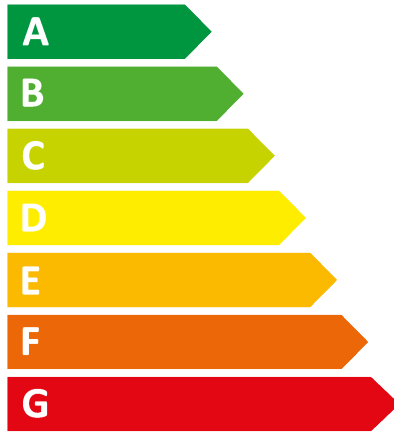

**ENERG**  
енергия · ενεργεια

Y IJA  
IE IA

**ATLANTIC**

**821172 (325116)**

**XXS**

**B**

15 dB

**585**  
kWh / annum