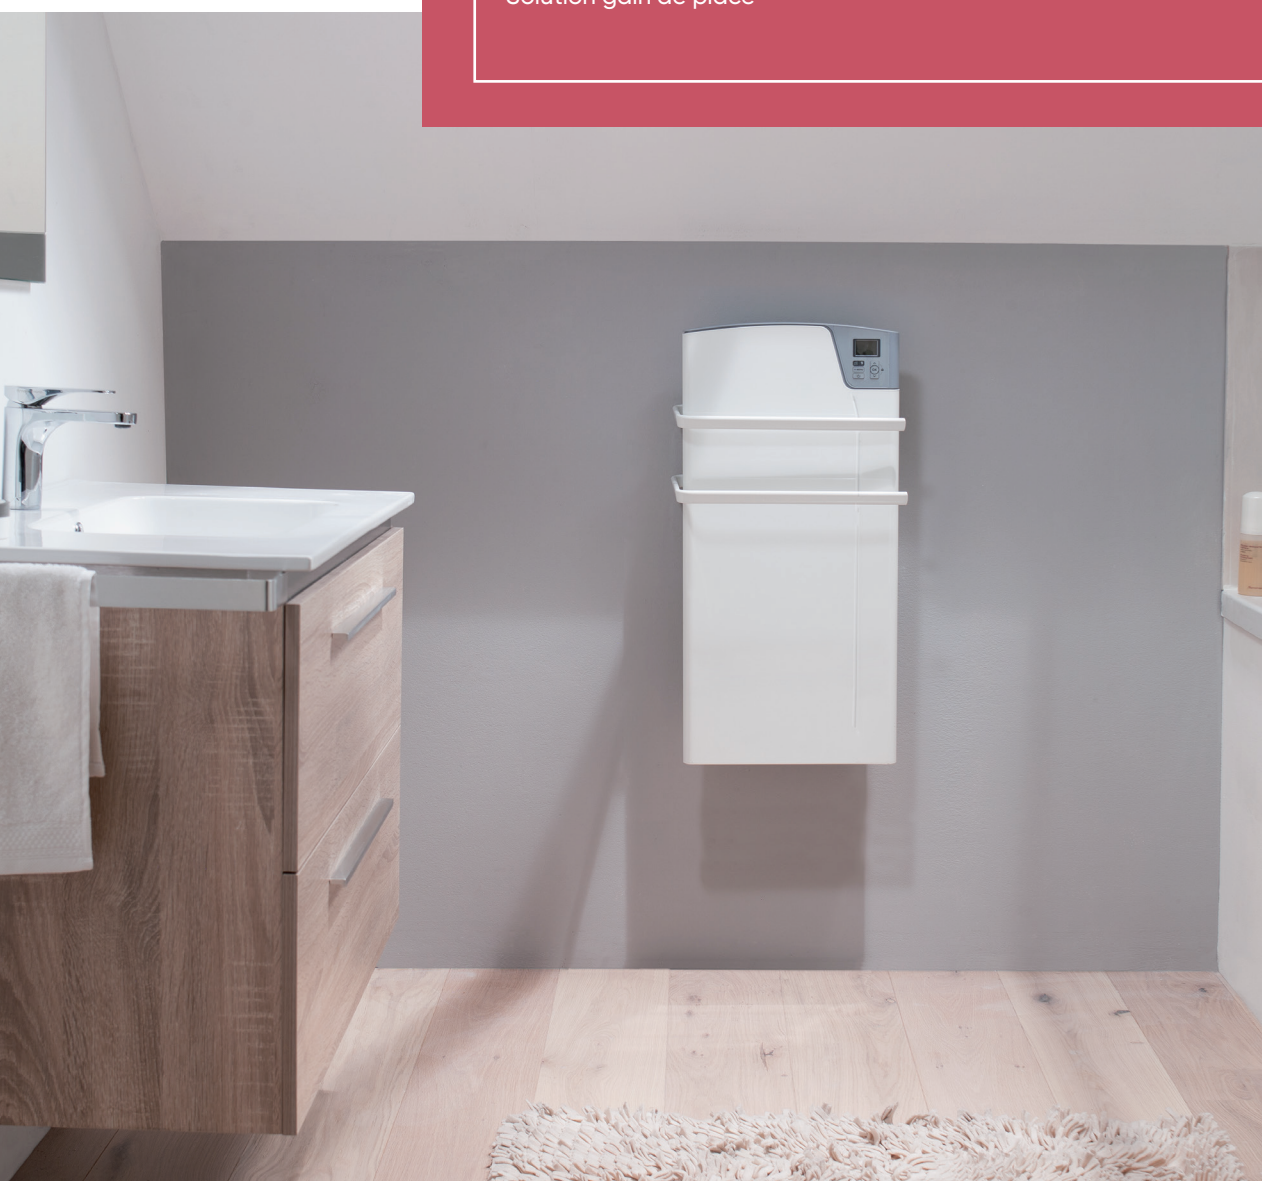

# Kéa

La solution astucieuse  
des petites salles de bains

- Solution gain de place

### LA SOLUTION GAIN DE PLACE ET DESIGN

- Fonctionnel et astucieux, il s'intègre parfaitement dans les salles de bains les plus étroites
- Choix de couleurs: Blanc et Gris

### LA PRATICITÉ AU SERVICE DU CONFORT

- Une montée en température rapide grâce à la fonction Ventilo, pour une sensation de chaleur immédiate
- S'adapte à toutes les configurations avec ses barres amovibles et réversibles