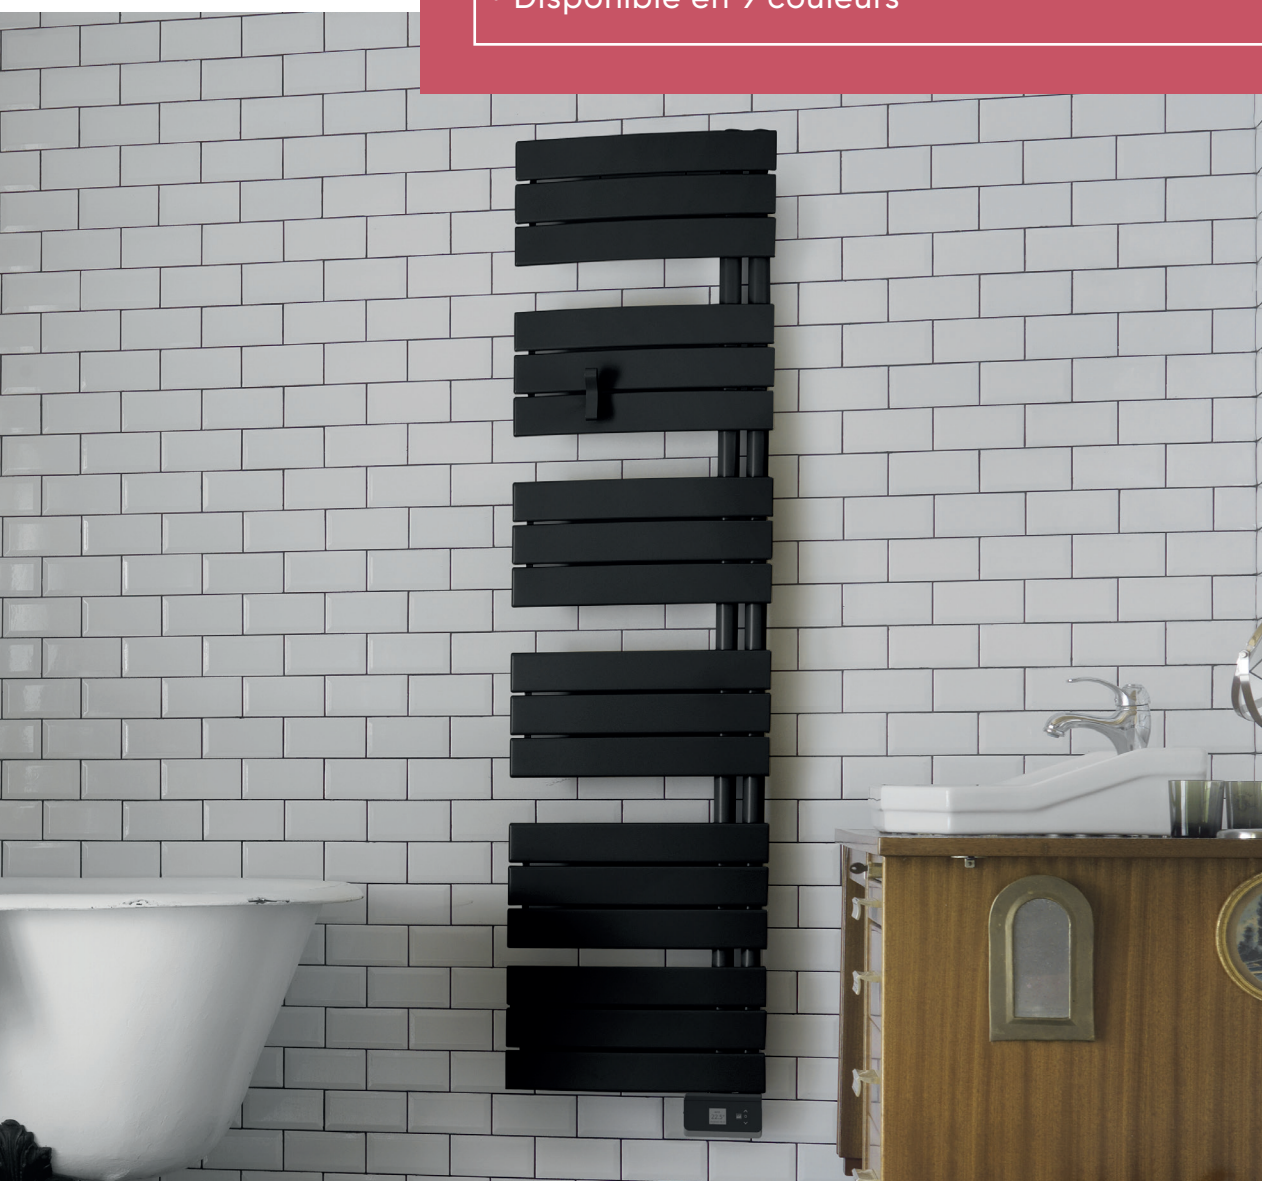

Nefertiti

Le best-seller Atlantic

- Version électrique, étroite ou mixte
- Disponible en 9 couleurs