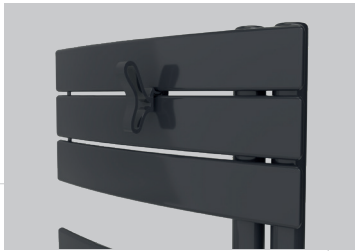

UNE GAMME COMPLÈTE D'ACCESSOIRES

Très pratiques, tous nos accessoires sèche-serviettes ont été conçus pour vous faciliter la vie au quotidien.

PATÈRE PAPILLON