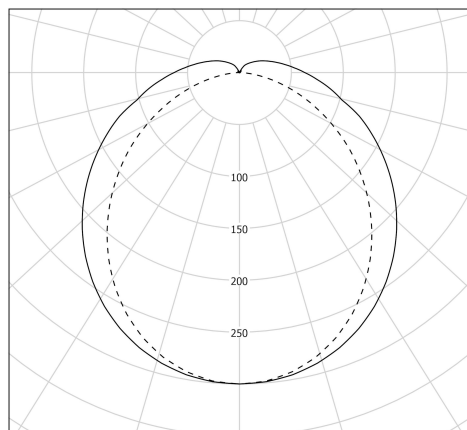

## Description

- Luminaire tubulaire pour éclairage à très basse température BERING 100
- Vasque satinée
- Flasques inox en forme de 1/2 tore creux
- Vasque Ø100 mm en polycarbonate protégé des UV, des solvants, des hydrocarbures et des agents lessiviels par une coextrusion de méthacrylate
- Enveloppe monobloc à haute résistance mécanique et à étanchéité renforcée
- Platine d'appareillage en tôle d'acier laquée blanche
- Dissipateur thermique en aluminium
- Joints moulés très basse température en silicone

## Spécifications lumière et pilotage

- Modules LED démontables à haute efficacité (IRC>80, 70 000h L80/B10@Tmax)
- Flux lumineux: 2775 lm
- Température de couleur : 4000K
- Light mixing chamber
- UGR ≤ 25
- Driver LED non réglable très basse température

cd/klm  
C0 - C180 --- C90 - C270  
η = 100%