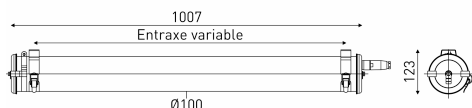

## Description

- Luminaire tubulaire pour éclairage à très basse température BERING 100
- Vasque satinée
- Flasques inox en forme de 1/2 tore creux
- Vasque Ø100 mm en polycarbonate protégé des UV, des solvants, des hydrocarbures et des agents lessiviels par une coextrusion de méthacrylate
- Enveloppe monobloc à haute résistance mécanique et à étanchéité renforcée
- Platine d'appareillage en tôle d'acier laquée blanche
- Dissipateur thermique en aluminium
- Joints moulés très basse température en silicone

## Spécifications lumière et pilotage

- Modules LED démontables à haute efficacité (IRC>80, 70 000h L80/B10@Tmax)
- Flux lumineux: 2775 lm
- Température de couleur : 4000K
- Light mixing chamber
- UGR ≤ 25
- Driver LED non réglable très basse température

## Installation et maintenance

- Diamètre : 100 mm
- Longueur hors tout: 1007 mm
- Entrée de câble par 1 prise débrochable 3x1,5mm<sup>2</sup> à verrouillage par bague vissée (capacité : Ø8 à 11 mm)
- Raccordement par prise débrochable 3x1,5mm<sup>2</sup>
- Fixation par colliers renforcés en inox à grenouillère à entraxe variable et permettant une orientation sur 360°
- Maintenance par desserrage des 2 vis de fermeture, démontage du flasque mobile et extraction de la platine