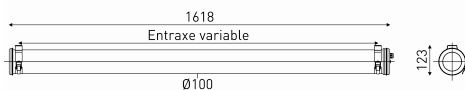

Description

- Luminaire tubulaire JAMIN 100 pour ambiances explosibles classées Zone 2 (Gaz) ou Zones 21&22 (Poussières)
- Flasques inox en forme de 1/2 tore creux
- Diffuseur optique
- Vasque Ø100 mm en polycarbonate protégé des UV, des solvants, des hydrocarbures et des agents lessiviels par une coextrusion de méthacrylate
- Enveloppe monobloc à étanchéité renforcée, silicone-free
- Platine d'appareillage en tôle d'acier laquée blanche guidée et verrouillable
- Dissipateur thermique en aluminium
- Joints moulés en EPDM

Spécifications lumière et pilotage

- Modules LED démontables à haute efficacité (IRC>80, 70 000h L80/B10@Tmax)
- Flux lumineux: 4625 lm
- Température de couleur : 4000K
- Light mixing chamber
- Driver LED non réglable

Installation et maintenance

- Diamètre : 100 mm
- Longueur hors tout: 1618 mm
- Entrée de câble par 1 presse-étoupe ATEX en polyamide (capacité : Ø6,5 à 14 mm)
- Raccordement par Bornier débrochable 3x2,5mm²
- Fixation par colliers renforcés en inox à grenouillère à entraxe variable et permettant une orientation sur 360°
- Ouverture hors tension en zone explosible
- Maintenance par démontage du flasque mobile et coulissement de la platine guidée