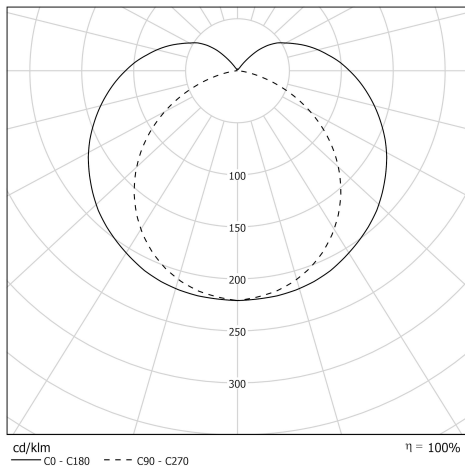

Description

- Luminaire tubulaire JAMIN 100 pour ambiances explosibles classées Zone 2 (Gaz) ou Zones 21&22 (Poussières)
- Flasques inox en forme de 1/2 tore creux
- Diffuseur optique
- Vasque Ø100 mm en polycarbonate protégé des UV, des solvants, des hydrocarbures et des agents lessiviels par une coextrusion de méthacrylate
- Enveloppe monobloc à étanchéité renforcée, silicone-free
- Platine d'appareillage en tôle d'acier laquée blanche guidée et verrouillable
- Dissipateur thermique en aluminium
- Joints moulés en EPDM

Spécifications lumière et pilotage

- Modules LED démontables à haute efficacité (IRC>80, 70 000h L80/B10@Tmax)
- Flux lumineux: 4625 lm
- Température de couleur : 4000K
- Light mixing chamber
- Driver LED non réglable

Installation et maintenance

- Diamètre : 100 mm
- Longueur hors tout: 1618 mm
- Entrée de câble par 1 presse-étoupe ATEX en polyamide (capacité : Ø6,5 à 14 mm)
- Raccordement par Bornier débrochable 3x2,5mm²
- Fixation par colliers renforcés en inox à grenouillère à entraxe variable et permettant une orientation sur 360°
- Ouverture hors tension en zone explosible
- Maintenance par démontage du flasque mobile et coulissement de la platine guidée