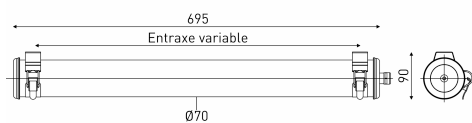

Description

- Applique murale à flux dirigé Elgar
- Vasque : Coextrudé de polycarbonate/PMMA insensible aux UV pour un usage intérieur/extérieur
- Flasques & Colliers : Inox 304L
- Grille de défilement longitudinale en aluminium cuivré à lamelles inclinées
- Platine interne en tôle d'acier laquée grise RAL 9006
- Joints : Joints moulés en EPDM

Spécifications lumière et pilotage

- Modules LED démontables à haute efficacité (IRC>80, 3 SDCM)
- Flux lumineux: 700 lm
- Température de couleur: 3000 K
- Optique primaire diffusante satinée spécifique
- Grille de défilement réversible
- Driver à sortie en courant constant, non gradable

cd/km
— C0 - C180 - - - C90 - C270

η = 100%

Installation et maintenance

- Diamètre : 70 mm
- Longueur hors tout: 695 mm
- Entrée de câble par presse-étoupe en laiton nickelé pour câble Ø 8 à 12 mm
- Raccordement par bornier 3x2,5mm² solidaire du flasque de fermeture
- Fixation par colliers renforcés en inox à grenouillère à entraxe variable et permettant une orientation sur 360°
- Fermeture par serrage de l'écrou sous presse-étoupe
- Ouverture et fermeture rapide par une seule vis
- Système breveté de connexion/déconnexion électrique automatique à la fermeture
- Installation verticale : presse-étoupe vers le bas
- Maintenance sans intervention sur le câble par extraction de la platine par le côté opposé à l'alimentation
- Modules LED et driver facilement démontables