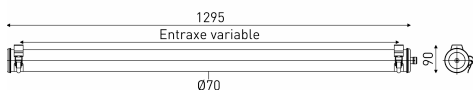

Description

- Applique murale à flux dirigé Elgar
- Vasque : Coextrudé de polycarbonate/PMMA insensible aux UV pour un usage intérieur/extérieur
- Flasques & Colliers : Inox 304L
- Grille de défilement longitudinale en aluminium couleur laiton à lamelles inclinées
- Platine interne en tôle d'acier laquée grise RAL 9006
- Joints : Joints moulés en EPDM

Spécifications lumière et pilotage

- Modules LED démontables à haute efficacité (IRC>80, 3 SDCM)
- Flux lumineux: 1400 lm
- Température de couleur: 3000 K
- Optique primaire diffusante satinée spécifique
- Grille de défilement réversible
- Driver à sortie en courant constant, non gradable

cd/klm
— C0 - C180 - - - C90 - C270 $\eta = 100\%$

Installation et maintenance

- Diamètre : 70 mm
- Longueur hors tout: 1295 mm
- Entrée de câble par presse-étoupe en laiton nickelé pour câble Ø 8 à 12 mm
- Raccordement par bornier 3x2,5mm² solidaire du flasque de fermeture
- Fixation par colliers renforcés en inox à grenouillère à entraxe variable et permettant une orientation sur 360°
- Fermeture par serrage de l'écrou sous presse-étoupe
- Ouverture et fermeture rapide par une seule vis
- Système breveté de connexion/déconnexion électrique automatique à la fermeture
- Installation verticale : presse-étoupe vers le bas
- Maintenance sans intervention sur le câble par extraction de la platine par le côté opposé à l'alimentation
- Modules LED et driver facilement démontables