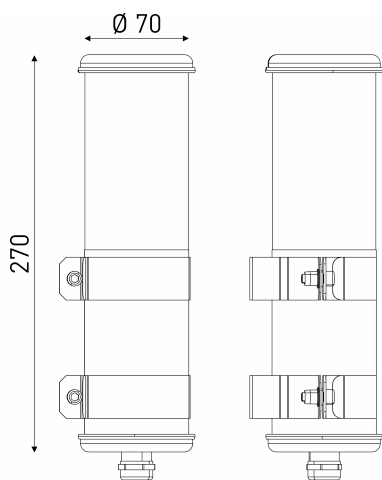

Description

- Applique murale compacte pour éclairage d'ambiance BENDZ
- Couleur : MARSALA (RAL 3011)
- Cache appareillage externe en inox 316L laqué MARSALA (RAL 3011)
- Vasque satinée
- Flasques & Colliers : Inox 316L laqués MARSALA (RAL 3011)
- Vasque : Coextrudé de polycarbonate/PMMA pour un usage intérieur/extérieur
- Toute partie métallique externe en inox 316L et visserie en inox A4
- Douille E27 solidaire du flasque mobile
- Joints moulés en EPDM

Spécifications lumière et pilotage

- Avec 1 lampe filament LED E27 8W 2700K mate
- Flux lumineux luminaire: 490 lm

Installation et maintenance

- Longueur Partie éclairante: 133 mm
- Longueur hors tout: 270 mm
- Fourni équipé de 0,50m de câble 3G1,5 avec tresse en cuivre étamé sous gaine transparente
- Raccordement sur bornier automatique 3x2,5mm²
- Fixation par colliers renforcés en inox à vis CHC à entraxe variable et permettant une orientation sur 360°
- Fourni avec un boîtier de sortie murale en inox 316L, usage intérieur (IP 40), à raccorder à la terre
- Installation en position verticale, presse-étoupe vers le bas
- Maintenance par démontage du flasque de fermeture porte douille

Caractéristiques techniques

- Garantie 5 ans
- Température d'utilisation : -20°C à +30°C
- Indice de protection : IP66/IP68/IP69K
- Résistance aux chocs : IK10
- Classe I
- Consommation: 8 W
- Résistance au fil incandescent : 650°C
- Poids: 0,8 kg
- Conçu et fabriqué en France