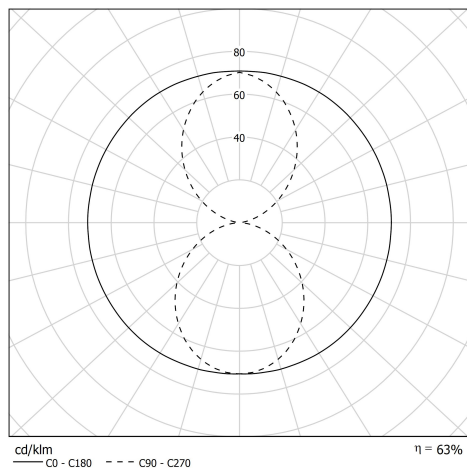

Description

- Applique murale compacte pour éclairage d'ambiance BENDZ
- Couleur : MARSALA (RAL 3011)
- Cache appareillage externe en inox 316L laqué MARSALA (RAL 3011)
- Vasque satinée
- Flasques & Colliers : Inox 316L laqués MARSALA (RAL 3011)
- Vasque : Coextrudé de polycarbonate/PMMA pour un usage intérieur/extérieur
- Toute partie métallique externe en inox 316L et visserie en inox A4
- Douille E27 solidaire du flasque mobile
- Joints moulés en EPDM

Spécifications lumière et pilotage

- Avec 1 lampe filament LED E27 8W 2700K mate
- Flux lumineux luminaire: 490 lm

Installation et maintenance

- Longueur Partie éclairante: 133 mm
- Longueur hors tout: 270 mm
- Fourni équipé de 0,50m de câble 3G1,5 avec tresse en cuivre étamé sous gaine transparente
- Raccordement sur bornier automatique 3x2,5mm²
- Fixation par colliers renforcés en inox à vis CHC à entraxe variable et permettant une orientation sur 360°
- Fourni avec un boîtier de sortie murale en inox 316L, usage intérieur (IP 40), à raccorder à la terre
- Installation en position verticale, presse-étoupe vers le bas
- Maintenance par démontage du flasque de fermeture porte douille