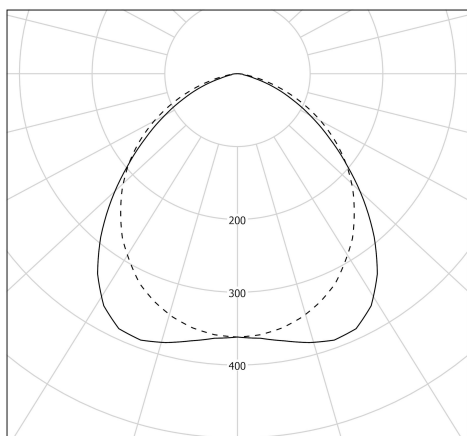

Description

- Luminaire tubulaire à flux dirigé Scorel
- Vasque : Coextrudé de polycarbonate/PMMA insensible aux UV pour un usage intérieur/extérieur
- Flasques & Colliers : Inox 316L
- Réflecteur extensif en aluminium grand brillant
- Toute partie métallique externe en inox 316L et visserie en inox A4
- Dissipateur thermique passif en aluminium
- Platine interne en tôle d'acier laquée grise RAL 9006
- Joints : Joints moulés en EPDM

cd/klm
— C0 - C180 - - - C90 - C270

η = 100%

Spécifications lumière et pilotage

- Modules LED démontables à haute efficacité (IRC>80, 3 SDCM)
- Flux lumineux: 2500 lm
- Température de couleur: 4000 K
- Optique primaire diffusante satinée spécifique limitant l'intensité axiale
- Light mixing chamber
- UGR ≤ 25
- Driver à sortie en courant constant, non gradable