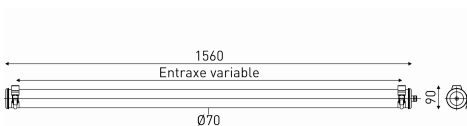

Description

- Luminaire tubulaire à flux dirigé Scorel
- Vasque : Coextrudé de polycarbonate/PMMA insensible aux UV pour un usage intérieur/extérieur
- Flasques & Colliers : Inox 316L
- Réflecteur extensif en aluminium grand brillant
- Toute partie métallique externe en inox 316L et visserie en inox A4
- Dissipateur thermique passif en aluminium
- Platine interne en tôle d'acier laquée grise RAL 9006
- Joints : Joints moulés en EPDM

cd/klm
— C0 - C180 - - - C90 - C270

η = 100%

Spécifications lumière et pilotage

- Modules LED démontables à haute efficacité (IRC>80, 3 SDCM)
- Flux lumineux: 2500 lm
- Température de couleur: 4000 K
- Optique primaire diffusante satinée spécifique limitant l'intensité axiale
- Light mixing chamber
- UGR ≤ 25
- Driver à sortie en courant constant, non gradable

Installation et maintenance

- Diamètre : 70 mm
- Longueur hors tout: 1560 mm
- Entrée de câble par presse-étoupe en laiton nickelé pour câble Ø 8 à 12 mm
- Raccordement sur bornier débrochable 2 x 2,5 mm²
- Fixation par 2 Colliers en inox à vis CHC (à entraxe variable)
- Fermeture par serrage de l'écrou sous presse-étoupe
- Ouverture et fermeture rapide par une seule vis
- Système breveté de connexion/déconnexion électrique automatique à la fermeture
- Maintenance sans intervention sur le câble par extraction de la platine par le côté opposé à l'alimentation
- Modules LED et driver facilement démontables