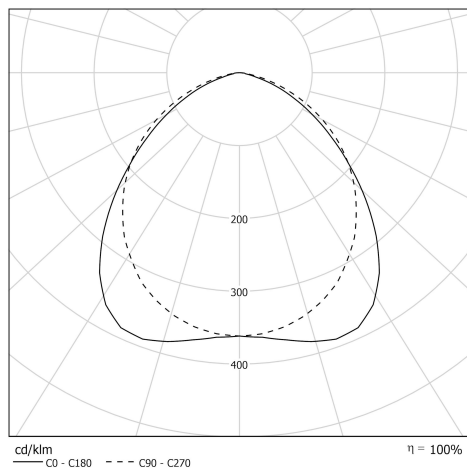

Description

- Luminaire tubulaire à flux dirigé Scorel
- Vasque : Coextrudé de polycarbonate/PMMA insensible aux UV pour un usage intérieur/extérieur
- Flasques & Colliers : Inox 304L
- Réflecteur extensif en aluminium grand brillant
- Dissipateur thermique passif en aluminium
- Platine interne en tôle d'acier laquée grise RAL 9006
- Joints : Joints moulés en EPDM

Spécifications lumière et pilotage

- Modules LED démontables à haute efficacité (IRC>80, 3 SDCM)
- Flux lumineux: 2000 lm
- Température de couleur: 3000 K
- Optique primaire diffusante satinée spécifique limitant l'intensité axiale
- Light mixing chamber
- UGR \leq 25
- Sans nuisance lumineuse pour l'éclairage extérieur : ULR = 0% - Orientation max pour ULR < 4% : 30° en position horizontale - FC3 = 98%
- Driver à sortie en courant constant, gradable selon protocole DALI 2