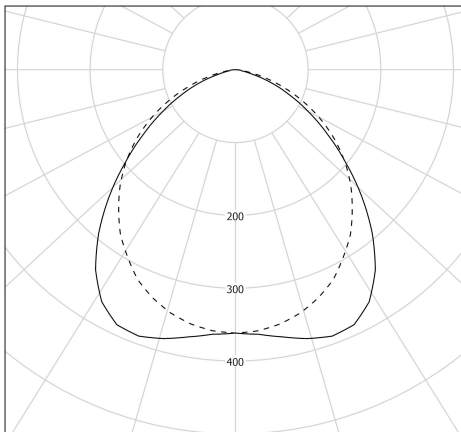

Description

- Luminaire tubulaire à flux dirigé Scorel
- Vasque : Polycarbonate qualité cristal
- Flasques & Colliers : Inox 304L
- Réflecteur extensif en aluminium grand brillant
- Dissipateur thermique passif en aluminium
- Platine interne en tôle d'acier laquée grise RAL 9006
- Joints moulés en EPDM
- Câblage traversant en 1,5 mm², pour ampérage traversant 2A max, avec une entrée de câble sur chaque flasque, pour utilisation horizontale uniquement.

cd/klm
— C0 - C180 - - - C90 - C270

η = 100%

Spécifications lumière et pilotage

- Modules LED démontables à haute efficacité (IRC>80, 3 SDCM)
- Flux lumineux: 2500 lm
- Température de couleur: 4000 K
- Optique primaire diffusante satinée spécifique limitant l'intensité axiale
- Light mixing chamber
- UGR ≤ 25
- Driver à sortie en courant constant, non gradable