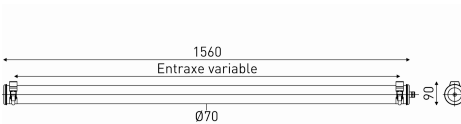

Description

- Luminaire tubulaire à flux dirigé Scorel
- Vasque : Polycarbonate qualité cristal
- Flasques & Colliers : Inox 304L
- Réflecteur extensif en aluminium grand brillant
- Dissipateur thermique passif en aluminium
- Platine interne en tôle d'acier laquée grise RAL 9006
- Joints moulés en EPDM
- Câblage traversant en 1,5 mm², pour ampérage traversant 2A max, avec une entrée de câble sur chaque flasque, pour utilisation horizontale uniquement.

cd/klm
— C0 - C180 - - - C90 - C270

η = 100%

Spécifications lumière et pilotage

- Modules LED démontables à haute efficacité (IRC>80, 3 SDCM)
- Flux lumineux: 2500 lm
- Température de couleur: 4000 K
- Optique primaire diffusante satinée spécifique limitant l'intensité axiale
- Light mixing chamber
- UGR ≤ 25
- Driver à sortie en courant constant, non gradable

Installation et maintenance

- Diamètre : 70 mm
- Longueur hors tout: 1560 mm
- Entrée de câble par presse-étoupe en laiton nickelé pour câble Ø 8 à 12 mm
- Raccordement sur bornier débrochable 3 x 2,5 mm²
- Fixation par 2 Colliers en inox à vis CHC (à entraxe variable)
- Fermeture par serrage de l'écrou sous presse-étoupe
- Ouverture et fermeture rapide par une seule vis
- Système breveté de connexion/déconnexion électrique automatique à la fermeture
- Maintenance par ouverture d'un des 2 flasques de fermeture et extraction de la platine indexée
- Modules LED et driver facilement démontables