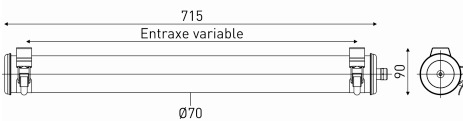

Description

- Luminaire tubulaire à flux dirigé Scorel
- Vasque : Polycarbonate qualité cristal
- Flasques & Colliers : Inox 304L
- Réflecteur extensif en aluminium grand brillant
- Dissipateur thermique passif en aluminium
- Platine interne en tôle d'acier laquée grise RAL 9006
- Joints : Joints moulés en EPDM

Spécifications lumière et pilotage

- Modules LED démontables à haute efficacité (IRC>80, 3 SDCM)
- Flux lumineux: 1000 lm
- Température de couleur: 3000 K
- Optique primaire diffusante satinée spécifique limitant l'intensité axiale
- Light mixing chamber
- UGR \leq 25
- Sans nuisance lumineuse pour l'éclairage extérieur : ULR = 0% - Orientation max pour ULR < 4% : 30° en position horizontale - FC3 = 98%
- Driver à sortie en courant constant, non gradable

Installation et maintenance

- Diamètre : 70 mm
- Longueur hors tout: 715 mm
- Entrée de câble par presse-étoupe en laiton nickelé pour câble \varnothing 8 à 12 mm
- Raccordement sur bornier débrochable 3 x 2,5 mm²
- Fixation par 2 Colliers en inox à vis CHC (à entraxe variable)
- Fermeture par serrage de l'écrou sous presse-étoupe
- Ouverture et fermeture rapide par une seule vis
- Système breveté de connexion/déconnexion électrique automatique à la fermeture
- Maintenance sans intervention sur le câble par extraction de la platine par le côté opposé à l'alimentation
- Modules LED et driver facilement démontables

Caractéristiques techniques

- Garantie 8 ans
- 70 000 h L80/B10 à 25°C
- Température d'utilisation : -25 °C à +35 °C
- Étanchéité : IP66, IP68 et IP69K
- Résistance aux chocs : IK10
- Classe électrique : Classe I
- Tension d'alimentation : 220-240V 0/50/60Hz
- Consommation: 11 W
- Efficacité lumineuse: 91 lm/W
- Facteur de puissance > 0,75
- THD: 18 %
- Risque photobiologique : Groupe 0
- Pic de courant d'appel: 21 A
- Durée du courant d'appel à 50% du pic: 126 μ s
- Résistance au feu : 960 °C
- Nombre de drivers sur MCB type B 16A: 36 pcs
- Poids: 1,9 kg
- Conçu et fabriqué en France