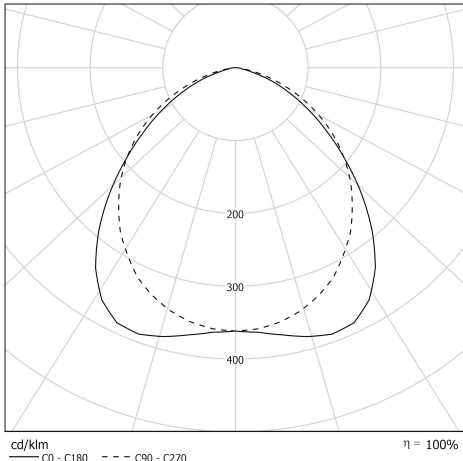

Description

- Luminaire tubulaire à flux dirigé Scorel
- Vasque : Polycarbonate qualité cristal
- Flasques & Colliers : Inox 304L
- Réflecteur extensif en aluminium grand brillant
- Dissipateur thermique passif en aluminium
- Platine interne en tôle d'acier laquée grise RAL 9006
- Joints : Joints moulés en EPDM

Spécifications lumière et pilotage

- Modules LED démontables à haute efficacité (IRC>80, 3 SDCM)
- Flux lumineux: 1000 lm
- Température de couleur: 3000 K
- Optique primaire diffusante satinée spécifique limitant l'intensité axiale
- Light mixing chamber
- UGR \leq 25
- Sans nuisance lumineuse pour l'éclairage extérieur : ULR = 0% - Orientation max pour ULR < 4% : 30° en position horizontale - FC3 = 98%
- Driver à sortie en courant constant, non gradable