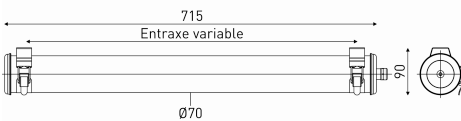

Description

- Luminaire tubulaire à flux dirigé Scorel
- Vasque : Polycarbonate qualité cristal
- Flasques & Colliers : Inox 304L
- Réflecteur extensif en aluminium grand brillant
- Dissipateur thermique passif en aluminium
- Platine interne en tôle d'acier laquée grise RAL 9006
- Joints : Joints moulés en EPDM

Spécifications lumière et pilotage

- Modules LED démontables à haute efficacité (IRC>80, 3 SDCM)
- Flux lumineux: 1000 lm
- Température de couleur: 3000 K
- Optique primaire diffusante satinée spécifique limitant l'intensité axiale
- Light mixing chamber
- UGR \leq 25
- Sans nuisance lumineuse pour l'éclairage extérieur : ULR = 0% - Orientation max pour ULR < 4% : 30° en position horizontale - FC3 = 98%
- Driver à sortie en courant constant, gradable selon protocole DALI 2

Installation et maintenance

- Diamètre : 70 mm
- Longueur hors tout: 715 mm
- Entrée de câble par presse-étoupe en laiton nickelé pour câble \varnothing 8 à 12 mm
- Raccordement sur bornier débrochable 5 x 2,5 mm²
- Fixation par 2 colliers en inox à grenouillère (à entraxe variable)
- Fermeture par serrage de l'écrou sous presse-étoupe
- Ouverture et fermeture rapide par une seule vis
- Système breveté de connexion/déconnexion électrique automatique à la fermeture
- Maintenance sans intervention sur le câble par extraction de la platine par le côté opposé à l'alimentation
- Modules LED et driver facilement démontables