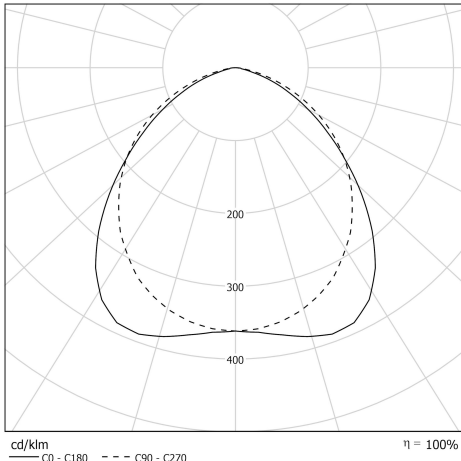

Description

- Luminaire tubulaire à flux dirigé Scorel
- Vasque : Polycarbonate qualité cristal
- Flasques & Colliers : Inox 304L
- Réflecteur extensif en aluminium grand brillant
- Dissipateur thermique passif en aluminium
- Platine interne en tôle d'acier laquée grise RAL 9006
- Joints : Joints moulés en EPDM

Spécifications lumière et pilotage

- Modules LED démontables à haute efficacité (IRC>80, 3 SDCM)
- Flux lumineux: 1000 lm
- Température de couleur: 3000 K
- Optique primaire diffusante satinée spécifique limitant l'intensité axiale
- Light mixing chamber
- UGR \leq 25
- Sans nuisance lumineuse pour l'éclairage extérieur : ULR = 0% - Orientation max pour ULR < 4% : 30° en position horizontale - FC3 = 98%
- Driver à sortie en courant constant, gradable selon protocole DALI 2

Installation et maintenance

- Diamètre : 70 mm
- Longueur hors tout: 715 mm
- Entrée de câble par presse-étoupe en laiton nickelé pour câble \varnothing 8 à 12 mm
- Raccordement sur bornier débrochable 5 x 2,5 mm²
- Fixation par 2 colliers en inox à grenouillère (à entraxe variable)
- Fermeture par serrage de l'écrou sous presse-étoupe
- Ouverture et fermeture rapide par une seule vis
- Système breveté de connexion/déconnexion électrique automatique à la fermeture
- Maintenance sans intervention sur le câble par extraction de la platine par le côté opposé à l'alimentation
- Modules LED et driver facilement démontables