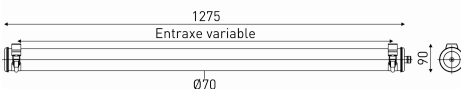

Description

- Luminaire tubulaire à flux dirigé Scorel
- Vasque : Polycarbonate qualité cristal
- Flasques & Colliers : Inox 304L
- Réflecteur extensif en aluminium grand brillant
- Dissipateur thermique passif en aluminium
- Platine interne en tôle d'acier laquée grise RAL 9006
- Joints : Joints moulés en EPDM

Spécifications lumière et pilotage

- Modules LED démontables à haute efficacité (IRC>80, 3 SDCM)
- Flux lumineux: 2000 lm
- Température de couleur: 2700 K
- Optique primaire diffusante satinée spécifique limitant l'intensité axiale
- Light mixing chamber
- UGR \leq 25
- Sans nuisance lumineuse pour l'éclairage extérieur : ULR = 0% - Orientation max pour ULR < 4% : 30° en position horizontale - FC3 = 98%
- Driver à sortie en courant constant, gradable selon protocole DALI 2

Installation et maintenance

- Diamètre : 70 mm
- Longueur hors tout: 1275 mm
- Entrée de câble par presse-étoupe en laiton nickelé pour câble \varnothing 8 à 12 mm
- Raccordement sur bornier débrochable 5 x 2,5 mm²
- Fixation par 2 Colliers en inox à vis CHC (à entraxe variable)
- Fermeture par serrage de l'écrou sous presse-étoupe
- Ouverture et fermeture rapide par une seule vis
- Système breveté de connexion/déconnexion électrique automatique à la fermeture
- Maintenance sans intervention sur le câble par extraction de la platine par le côté opposé à l'alimentation
- Modules LED et driver facilement démontables