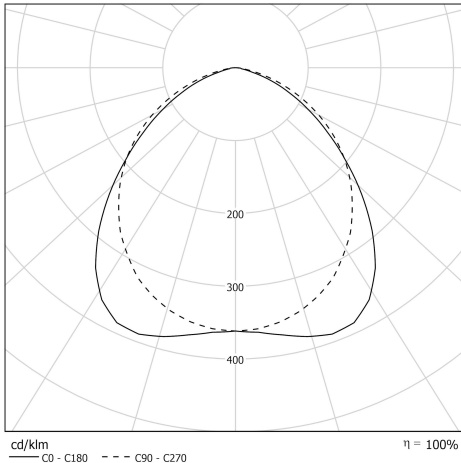

Description

- Luminaire tubulaire à flux dirigé Scorel
- Vasque : Polycarbonate qualité cristal
- Flasques & Colliers : Inox 304L
- Réflecteur extensif en aluminium grand brillant
- Dissipateur thermique passif en aluminium
- Platine interne en tôle d'acier laquée grise RAL 9006
- Joints : Joints moulés en EPDM

Spécifications lumière et pilotage

- Modules LED démontables à haute efficacité (IRC>80, 3 SDCM)
- Flux lumineux: 2000 lm
- Température de couleur: 2700 K
- Optique primaire diffusante satinée spécifique limitant l'intensité axiale
- Light mixing chamber
- UGR \leq 25
- Sans nuisance lumineuse pour l'éclairage extérieur : ULR = 0% - Orientation max pour ULR < 4% : 30° en position horizontale - FC3 = 98%
- Driver à sortie en courant constant, gradable selon protocole DALI 2

Installation et maintenance

- Diamètre : 70 mm
- Longueur hors tout: 1275 mm
- Entrée de câble par presse-étoupe en laiton nickelé pour câble \varnothing 8 à 12 mm
- Raccordement sur bornier débrochable 5 x 2,5 mm²
- Fixation par 2 Colliers en inox à vis CHC (à entraxe variable)
- Fermeture par serrage de l'écrou sous presse-étoupe
- Ouverture et fermeture rapide par une seule vis
- Système breveté de connexion/déconnexion électrique automatique à la fermeture
- Maintenance sans intervention sur le câble par extraction de la platine par le côté opposé à l'alimentation
- Modules LED et driver facilement démontables