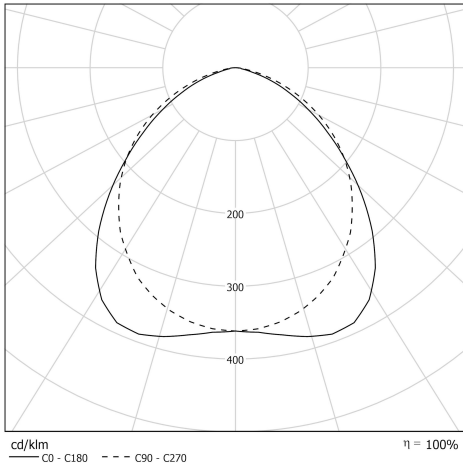

Description

- Luminaire tubulaire à flux dirigé Scorel
- Vasque : Polycarbonate qualité cristal
- Flasques & Colliers : Inox 304L
- Réflecteur extensif en aluminium grand brillant
- Dissipateur thermique passif en aluminium
- Platine interne en tôle d'acier laquée grise RAL 9006
- Joints : Joints moulés en EPDM

Spécifications lumière et pilotage

- Modules LED démontables à haute efficacité (IRC>80, 3 SDCM)
- Flux lumineux: 2000 lm
- Température de couleur: 3000 K
- Optique primaire diffusante satinée spécifique limitant l'intensité axiale
- Light mixing chamber
- UGR \leq 25
- Sans nuisance lumineuse pour l'éclairage extérieur : ULR = 0% - Orientation max pour ULR < 4% : 30° en position horizontale - FC3 = 98%
- Driver à sortie en courant constant, non gradable

Installation et maintenance

- Diamètre : 70 mm
- Longueur hors tout: 1275 mm
- Entrée de câble par presse-étoupe en laiton nickelé pour câble \varnothing 8 à 12 mm
- Raccordement sur bornier débrochable 2 x 2,5 mm²
- Fixation par 2 colliers en inox à grenouillère (à entraxe variable)
- Fermeture par serrage de l'écrou sous presse-étoupe
- Ouverture et fermeture rapide par une seule vis
- Système breveté de connexion/déconnexion électrique automatique à la fermeture
- Maintenance sans intervention sur le câble par extraction de la platine par le côté opposé à l'alimentation
- Modules LED et driver facilement démontables