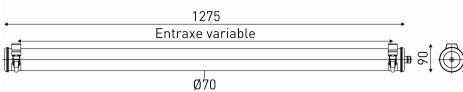

Description

- Luminaire tubulaire à flux dirigé Scorel
- Vasque : Polycarbonate qualité cristal
- Flasques & Colliers : Inox 304L
- Réflecteur extensif en aluminium grand brillant
- Dissipateur thermique passif en aluminium
- Platine interne en tôle d'acier laquée grise RAL 9006
- Joints : Joints moulés en EPDM

Spécifications lumière et pilotage

- Modules LED démontables à haute efficacité (IRC>80, 3 SDCM)
- Flux lumineux: 2000 lm
- Température de couleur: 3000 K
- Optique primaire diffusante satinée spécifique limitant l'intensité axiale
- Light mixing chamber
- UGR \leq 25
- Sans nuisance lumineuse pour l'éclairage extérieur : ULR = 0% - Orientation max pour ULR < 4% : 30° en position horizontale - FC3 = 98%
- Driver à sortie en courant constant, non gradable

Installation et maintenance

- Diamètre : 70 mm
- Longueur hors tout: 1275 mm
- Entrée de câble par presse-étoupe en laiton nickelé pour câble \varnothing 8 à 12 mm
- Raccordement sur bornier débrochable 2 x 2,5 mm²
- Fixation par 2 colliers en inox à grenouillère (à entraxe variable)
- Fermeture par serrage de l'écrou sous presse-étoupe
- Ouverture et fermeture rapide par une seule vis
- Système breveté de connexion/déconnexion électrique automatique à la fermeture
- Maintenance sans intervention sur le câble par extraction de la platine par le côté opposé à l'alimentation
- Modules LED et driver facilement démontables

Caractéristiques techniques

- Garantie 8 ans
- 70 000 h L80/B10 à 25°C
- Température d'utilisation : -25 °C à +35 °C
- Étanchéité : IP66, IP68 et IP69K
- Résistance aux chocs : IK10
- Classe électrique : Classe II
- Tension d'alimentation : 220-240V 0/50/60Hz
- Consommation: 20 W
- Efficacité lumineuse: 100 lm/W
- Facteur de puissance > 0,9
- THD: 12,5 %
- Risque photobiologique : Groupe 0
- Pic de courant d'appel: 32 A
- Durée du courant d'appel à 50% du pic: 240 μ s
- Résistance au feu : 960 °C
- Nombre de drivers sur MCB type B 16A: 16 pcs
- Poids: 2,8 kg
- Conçu et fabriqué en France