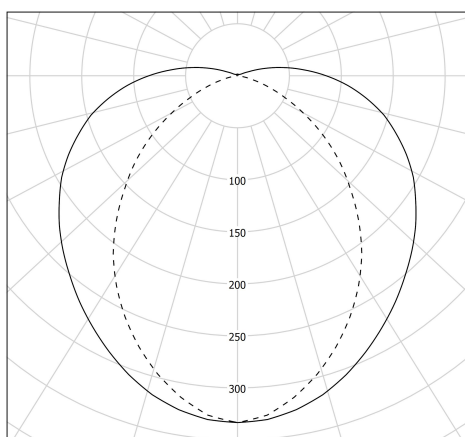

## Description

- Plafonnier à flux dirigé PURCELL
- Cache-appareillage interne roulé en aluminium anodisé : GOLD
- Vasque : Polycarbonate qualité cristal
- Flasques & Colliers : Inox 304L
- Grille de défilement longitudinale en aluminium doré
- Platine interne en tôle d'acier laquée grise RAL 9006
- Joints : Joints moulés en EPDM

## Spécifications lumière et pilotage

- Modules LED démontables à haute efficacité (IRC>80, 3 SDCM)
- Flux lumineux: 2000 lm
- Température de couleur: 2700 K
- Optique primaire diffusante satinée spécifique
- UGR ≤ 22
- Défilement longitudinal : 25°
- Driver à sortie en courant constant, non gradable