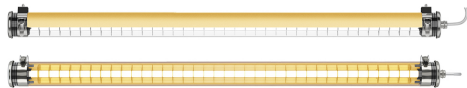

## Description

- Plafonnier à flux dirigé PURCELL
- Cache-appareillage interne roulé en aluminium anodisé : GOLD
- Vasque : Polycarbonate qualité cristal
- Flasques & Colliers : Inox 304L
- Grille de défilement longitudinale en aluminium doré
- Platine interne en tôle d'acier laquée grise RAL 9006
- Joints : Joints moulés en EPDM

## Spécifications lumière et pilotage

- Modules LED démontables à haute efficacité (IRC>80, 3 SDCM)
- Flux lumineux: 2000 lm
- Température de couleur: 2700 K
- Optique primaire diffusante satinée spécifique
- UGR ≤ 22
- Défilement longitudinal : 25°
- Driver à sortie en courant constant, non gradable

## Installation et maintenance

- Diamètre : 70 mm
- Longueur hors tout: 1295 mm
- Entrée de câble par presse-étoupe en laiton nickelé pour câble Ø 8 à 12 mm
- Raccordement par bornier 3x2,5mm<sup>2</sup> solidaire du flasque de fermeture
- Fixation par colliers renforcés en inox à vis CHC à entraxe variable et permettant une orientation sur 360°
- Fermeture par serrage de l'écrou sous presse-étoupe
- Ouverture et fermeture rapide par une seule vis
- Système breveté de connexion/déconnexion électrique automatique à la fermeture
- Installation verticale : presse-étoupe vers le bas
- Maintenance sans intervention sur le câble par extraction de la platine par le côté opposé à l'alimentation
- Modules LED et driver facilement démontables