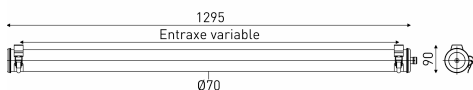

## Description

- Plafonnier à flux dirigé PURCELL
- Cache-appareillage interne roulé en aluminium anodisé : GOLD
- Vasque : Polycarbonate qualité cristal
- Flasques & Colliers : Inox 304L
- Grille de défilement longitudinale en aluminium doré
- Platine interne en tôle d'acier laquée grise RAL 9006
- Joints : Joints moulés en EPDM

## Spécifications lumière et pilotage

- Modules LED démontables à haute efficacité (IRC>80, 3 SDCM)
- Flux lumineux: 2000 lm
- Température de couleur: 2700 K
- Optique primaire diffusante satinée spécifique
- UGR ≤ 22
- Défilement longitudinal : 25°
- Driver à sortie en courant constant, non gradable

## Installation et maintenance

- Diamètre : 70 mm
- Longueur hors tout: 1295 mm
- Entrée de câble par presse-étoupe en laiton nickelé pour câble Ø 8 à 12 mm
- Raccordement par bornier 3x2,5mm<sup>2</sup> solidaire du flasque de fermeture
- Fixation par colliers renforcés en inox à vis CHC à entraxe variable et permettant une orientation sur 360°
- Fermeture par serrage de l'écrou sous presse-étoupe
- Ouverture et fermeture rapide par une seule vis
- Système breveté de connexion/déconnexion électrique automatique à la fermeture
- Installation verticale : presse-étoupe vers le bas
- Maintenance sans intervention sur le câble par extraction de la platine par le côté opposé à l'alimentation
- Modules LED et driver facilement démontables