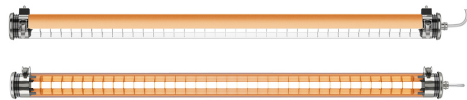

## Description

- Plafonnier à flux dirigé PURCELL
- Vasque : Coextrudé de polycarbonate/PMMA insensible aux UV pour un usage intérieur/extérieur
- Flasques & Colliers : Inox 304L
- Grille de défilement longitudinale en aluminium cuivré
- Platine interne en tôle d'acier laquée grise RAL 9006
- Joints : Joints moulés en EPDM

## Spécifications lumière et pilotage

- Modules LED démontables à haute efficacité (IRC>80, 3 SDCM)
- Flux lumineux: 2500 lm
- Température de couleur: 3000 K
- Optique primaire diffusante satinée spécifique
- UGR ≤ 22
- Défilement longitudinal : 25°
- Driver à sortie en courant constant, non gradable

## Installation et maintenance

- Diamètre : 70 mm
- Longueur hors tout: 1595 mm
- Entrée de câble par presse-étoupe en laiton nickelé pour câble Ø 8 à 12 mm
- Raccordement par bornier 3x2,5mm<sup>2</sup> solidaire du flasque de fermeture
- Fixation par colliers renforcés en inox à grenouillère à entraxe variable et permettant une orientation sur 360°
- Fermeture par serrage de l'écrou sous presse-étoupe
- Ouverture et fermeture rapide par une seule vis
- Système breveté de connexion/déconnexion électrique automatique à la fermeture
- Installation verticale : presse-étoupe vers le bas
- Maintenance sans intervention sur le câble par extraction de la platine par le côté opposé à l'alimentation
- Modules LED et driver facilement démontables