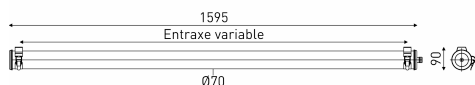

## Description

- Plafonnier à flux dirigé PURCELL
- Vasque : Coextrudé de polycarbonate/PMMA insensible aux UV pour un usage intérieur/extérieur
- Flasques & Colliers : Inox 304L
- Grille de défilement longitudinale en aluminium cuivré
- Platine interne en tôle d'acier laquée grise RAL 9006
- Joints : Joints moulés en EPDM

## Spécifications lumière et pilotage

- Modules LED démontables à haute efficacité (IRC>80, 3 SDCM)
- Flux lumineux: 2500 lm
- Température de couleur: 3000 K
- Optique primaire diffusante satinée spécifique
- UGR ≤ 22
- Défilement longitudinal : 25°
- Driver à sortie en courant constant, non gradable

## Installation et maintenance

- Diamètre : 70 mm
- Longueur hors tout: 1595 mm
- Entrée de câble par presse-étoupe en laiton nickelé pour câble Ø 8 à 12 mm
- Raccordement par bornier 3x2,5mm<sup>2</sup> solidaire du flasque de fermeture
- Fixation par colliers renforcés en inox à grenouillère à entraxe variable et permettant une orientation sur 360°
- Fermeture par serrage de l'écrou sous presse-étoupe
- Ouverture et fermeture rapide par une seule vis
- Système breveté de connexion/déconnexion électrique automatique à la fermeture
- Installation verticale : presse-étoupe vers le bas
- Maintenance sans intervention sur le câble par extraction de la platine par le côté opposé à l'alimentation
- Modules LED et driver facilement démontables