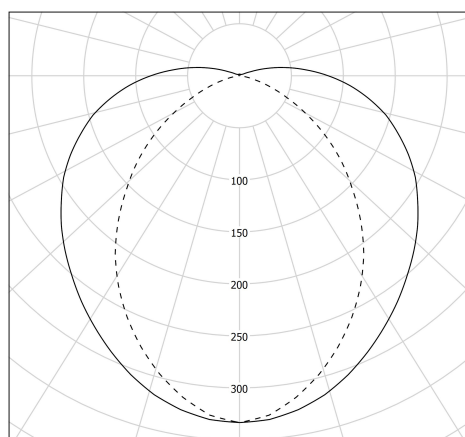

## Description

- Plafonnier à flux dirigé PURCELL
- Vasque : Coextrudé de polycarbonate/PMMA insensible aux UV pour un usage intérieur/extérieur
- Flasques & Colliers : Inox 304L
- Grille de défilement longitudinale en aluminium cuivré
- Platine interne en tôle d'acier laquée grise RAL 9006
- Joints : Joints moulés en EPDM

## Spécifications lumière et pilotage

- Modules LED démontables à haute efficacité (IRC>80, 3 SDCM)
- Flux lumineux: 2500 lm
- Température de couleur: 3000 K
- Optique primaire diffusante satinée spécifique
- UGR ≤ 22
- Défilement longitudinal : 25°
- Driver à sortie en courant constant, non gradable

cd/klm  
— C0 - C180    - - - C90 - C270    η = 100%