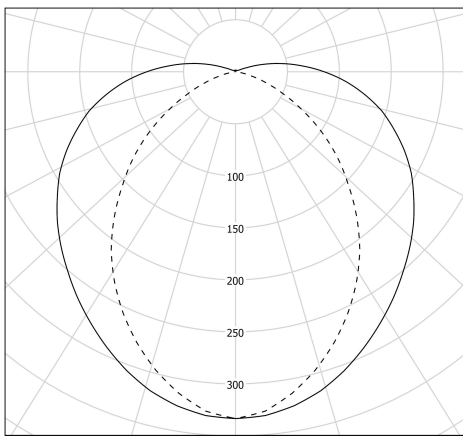

Description

- Plafonnier à flux dirigé PURCELL
- Vasque : Coextrudé de polycarbonate/PMMA insensible aux UV pour un usage intérieur/extérieur
- Flasques & Colliers : Inox 304L
- Grille de défilement longitudinale en aluminium brossé
- Platine interne en tôle d'acier laquée grise RAL 9006
- Joints : Joints moulés en EPDM

cd/klm
— C0 - C180 - - - C90 - C270 $\eta = 100\%$

Spécifications lumière et pilotage

- Modules LED démontables à haute efficacité (IRC>80, 3 SDCM)
- Flux lumineux: 1000 lm
- Température de couleur: 3000 K
- Optique primaire diffusante satinée spécifique
- UGR \leq 22
- Défilement longitudinal : 25°
- Driver à sortie en courant constant, non gradable

Installation et maintenance

- Diamètre : 70 mm
- Longueur hors tout: 695 mm
- Entrée de câble par presse-étoupe en laiton nickelé pour câble \varnothing 8 à 12 mm
- Raccordement par bornier 3x2,5mm² solidaire du flasque de fermeture
- Fixation par colliers renforcés en inox à grenouillère à entraxe variable et permettant une orientation sur 360°
- Fermeture par serrage de l'écrou sous presse-étoupe
- Ouverture et fermeture rapide par une seule vis
- Système breveté de connexion/déconnexion électrique automatique à la fermeture
- Installation verticale : presse-étoupe vers le bas
- Maintenance sans intervention sur le câble par extraction de la platine par le côté opposé à l'alimentation
- Modules LED et driver facilement démontables