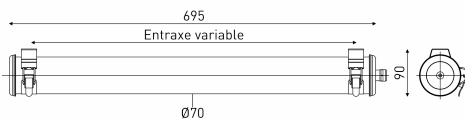

Description

- Plafonnier à flux dirigé PURCELL
- Vasque : Coextrudé de polycarbonate/PMMA insensible aux UV pour un usage intérieur/extérieur
- Flasques & Colliers : Inox 304L
- Grille de défilement longitudinale en aluminium brossé
- Platine interne en tôle d'acier laquée grise RAL 9006
- Joints : Joints moulés en EPDM

cd/klm
— C0 - C180 - - - C90 - C270 $\eta = 100\%$

Spécifications lumière et pilotage

- Modules LED démontables à haute efficacité (IRC>80, 3 SDCM)
- Flux lumineux: 1000 lm
- Température de couleur: 3000 K
- Optique primaire diffusante satinée spécifique
- UGR \leq 22
- Défilement longitudinal : 25°
- Driver à sortie en courant constant, non gradable

Installation et maintenance

- Diamètre : 70 mm
- Longueur hors tout: 695 mm
- Entrée de câble par presse-étoupe en laiton nickelé pour câble \varnothing 8 à 12 mm
- Raccordement par bornier 3x2,5mm² solidaire du flasque de fermeture
- Fixation par colliers renforcés en inox à grenouillère à entraxe variable et permettant une orientation sur 360°
- Fermeture par serrage de l'écrou sous presse-étoupe
- Ouverture et fermeture rapide par une seule vis
- Système breveté de connexion/déconnexion électrique automatique à la fermeture
- Installation verticale : presse-étoupe vers le bas
- Maintenance sans intervention sur le câble par extraction de la platine par le côté opposé à l'alimentation
- Modules LED et driver facilement démontables

Caractéristiques techniques

- Garantie 8 ans
- 70 000 h L80/B10 à 25°C
- Température d'utilisation : -25 °C à +35 °C
- Étanchéité : IP66, IP68 et IP69K
- Résistance aux chocs : IK10
- Classe électrique : Classe II
- Tension d'alimentation : 220-240 V 50/60 Hz
- Consommation : 11 W
- Facteur de puissance > 0,75
- THD: 19 %
- Risque photobiologique : Groupe 0
- Pic de courant d'appel: 21 A
- Durée du courant d'appel à 50% du pic: 126 μ s
- Résistance au feu : 650 °C
- Nombre de drivers sur MCB type B 16A: 36 pcs
- Poids: 1,7 kg
- Conçu et fabriqué en France