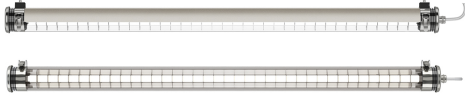

Description

- Plafonnier à flux dirigé PURCELL
- Vasque : Coextrudé de polycarbonate/PMMA insensible aux UV pour un usage intérieur/extérieur
- Flasques & Colliers : Inox 304L
- Grille de défilement longitudinale en aluminium brossé
- Platine interne en tôle d'acier laquée grise RAL 9006
- Joints : Joints moulés en EPDM

cd/klm
— C0 - C180 - - - C90 - C270 $\eta = 100\%$

Spécifications lumière et pilotage

- Modules LED démontables à haute efficacité (IRC>80, 3 SDCM)
- Flux lumineux: 1000 lm
- Température de couleur: 3000 K
- Optique primaire diffusante satinée spécifique
- UGR \leq 22
- Défilement longitudinal : 25°
- Driver à sortie en courant constant, non gradable

Installation et maintenance

- Diamètre : 70 mm
- Longueur hors tout: 695 mm
- Entrée de câble par presse-étoupe en laiton nickelé pour câble \varnothing 8 à 12 mm
- Raccordement par bornier 3x2,5mm² solidaire du flasque de fermeture
- Fixation par colliers renforcés en inox à grenouillère à entraxe variable et permettant une orientation sur 360°
- Fermeture par serrage de l'écrou sous presse-étoupe
- Ouverture et fermeture rapide par une seule vis
- Système breveté de connexion/déconnexion électrique automatique à la fermeture
- Installation verticale : presse-étoupe vers le bas
- Maintenance sans intervention sur le câble par extraction de la platine par le côté opposé à l'alimentation
- Modules LED et driver facilement démontables