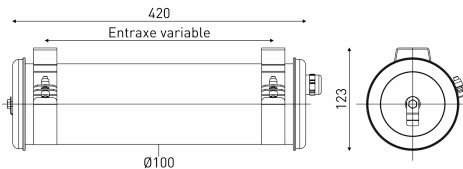

Description

- Hublot tubulaire hermétique Vouet
- Vasque : Coextrudé de polycarbonate/PMMA insensible aux UV pour un usage intérieur/extérieur
- Vasque satinée spéciale LED
- Flasques, colliers, ...: Inox 316L
- Toute partie métallique externe en inox 316L et visserie en inox A4
- Dissipateur thermique passif en aluminium
- Joints : Joints moulés en EPDM
- Maintien de l'étanchéité durable par serrage axial

Spécifications lumière et pilotage

- Modules LED démontables à haute efficacité (IRC>80, 3 SDCM)
- Flux lumineux: 1500 lm
- Température de couleur: 4000 K
- Gestion des luminances par utilisation d'une vasque diffusante
- Light mixing chamber
- Driver à sortie en courant constant, non gradable

Installation et maintenance

- Diamètre : 100 mm
- Longueur hors tout: 420 mm
- Détecteur de présence intégré, pour luminaire Standalone - sensibilité, temporisation et luminosités réglables directement sur le capteur.
- Entrée de câble par presse-étoupe en laiton nickelé pour câble Ø 5 à 14 mm
- Raccordement sur bornier fixe 3 x 2,5 mm²
- Fixation par 2 Colliers en inox à vis CHC (à entraxe variable)
- Fermeture rapide par une seule vis
- Ouverture rapide par une seule vis et extraction du corps
- Maintenance sans intervention sur le câble par extraction du corps du côté opposé à l'alimentation
- Installation verticale : presse-étoupe vers le bas
- Modules LED et driver facilement démontables

Caractéristiques techniques

- Garantie 5 ans
- 50 000 h L80/B10 à température ambiante max.
- Température d'utilisation : -25 °C à +35 °C
- Étanchéité : IP66, IP68 et IP69K
- Résistance aux chocs : IK10
- Classe électrique : Classe II
- Alimentation : 220-240V 50/60Hz
- Consommation: 14 W
- Efficacité lumineuse: 107 lm/W
- Facteur de puissance > 0,9
- Pic de courant d'appel: 17 A
- Risque photobiologique : Groupe 0
- Durée du courant d'appel à 50% du pic: 199 µs
- Résistance au feu : 650 °C
- Nombre de drivers sur MCB type B 16A: 37 pcs
- Poids: 1,5 kg
- Conçu et fabriqué en France