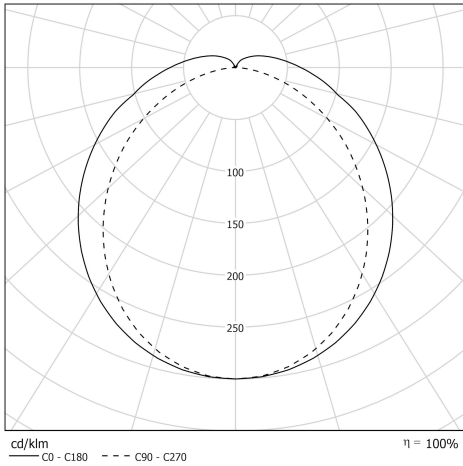

Description

- Hublot tubulaire hermétique Vouet
- Vasque : Coextrudé de polycarbonate/PMMA insensible aux UV pour un usage intérieur/extérieur
- Vasque satinée spéciale LED
- Flasques, colliers, ...: Inox 316L
- Toute partie métallique externe en inox 316L et visserie en inox A4
- Dissipateur thermique passif en aluminium
- Joints : Joints moulés en EPDM
- Maintien de l'étanchéité durable par serrage axial

Spécifications lumière et pilotage

- Modules LED démontables à haute efficacité (IRC>80, 3 SDCM)
- Flux lumineux: 1500 lm
- Température de couleur: 4000 K
- Gestion des luminances par utilisation d'une vasque diffusante
- Light mixing chamber
- Driver à sortie en courant constant, non gradable

Installation et maintenance

- Diamètre : 100 mm
- Longueur hors tout: 420 mm
- Détecteur de présence intégré, pour luminaire Standalone - sensibilité, temporisation et luminosités réglables directement sur le capteur.
- Entrée de câble par presse-étoupe en laiton nickelé pour câble Ø 5 à 14 mm
- Raccordement sur bornier fixe 3 x 2,5 mm²
- Fixation par 2 Colliers en inox à vis CHC (à entraxe variable)
- Fermeture rapide par une seule vis
- Ouverture rapide par une seule vis et extraction du corps
- Maintenance sans intervention sur le câble par extraction du corps du côté opposé à l'alimentation
- Installation verticale : presse-étoupe vers le bas
- Modules LED et driver facilement démontables