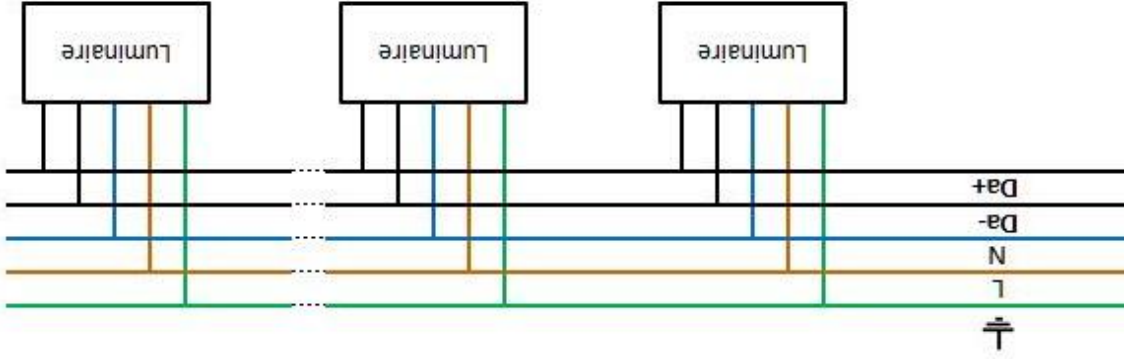

Option RD :

Sammode

Gradation DALI

Notice d'installation

Installation instruction

**Pilotage sous protocole DALI à partir console DALI, variateur détecteurs de présence, de cellules photosensibles ... (Non fournis)
Large possibilités de communication du luminaire vers un système de gestion centralisé : état de la lampe, du ballast...**

**Piloting under protocol DALI from consoles DALI, variator detectors of presence, photosensitive cells ... (Not supplied)
Wide possibilities of communication of the lamp towards a centralized system of management: state of the lamp, the roadbed ...**

POUR CLOSE & CONNECT / FOR CLOSE & CONNECT

RACCORDEMENT DU LUMINAIRE / CONNECTION TO THE LUMINAIRE

SCHEMA DE CABLAGE / WIRING DIAGRAM

ATTENTION : EN CAS D'ABSENCE DE
 SIGNAL SUR DA+/DA-
 LES LAMPES NE FONCTIONNENT PAS OU
 MAL
 WARNING: IN CASE OF ABSENCE OF
 SIGNAL ON DA + / DA-
 LAMPS DO NOT WORK OR BADLY