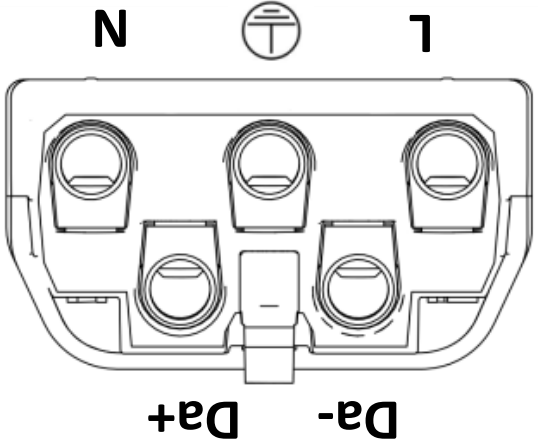

Option RD :

Sammode

Gradation DALI

Notice d'installation

Installation instruction

**Pilotage sous protocole DALI à partir console DALI, variateur détecteurs de présence, de cellules photosensibles ... (Non fournis)
Large possibilités de communication du luminaire vers un système de gestion centralisé : état de la lampe, du ballast...**

POUR CLOSE & CONNECT / FOR CLOSE & CONNECT

RACCORDEMENT DU LUMINAIRE / CONNECTION TO THE LUMINAIRE

SCHEMA DE CABLAGE / WIRING DIAGRAM

ATTENTION : EN CAS D'ABSENCE DE
 SIGNAL SUR DA+/DA-
 LES LAMPES NE FONCTIONNENT PAS OU
 MAL
 WARNING: IN CASE OF ABSENCE OF
 SIGNAL ON DA + / DA-
 LAMPS DO NOT WORK OR BADLY