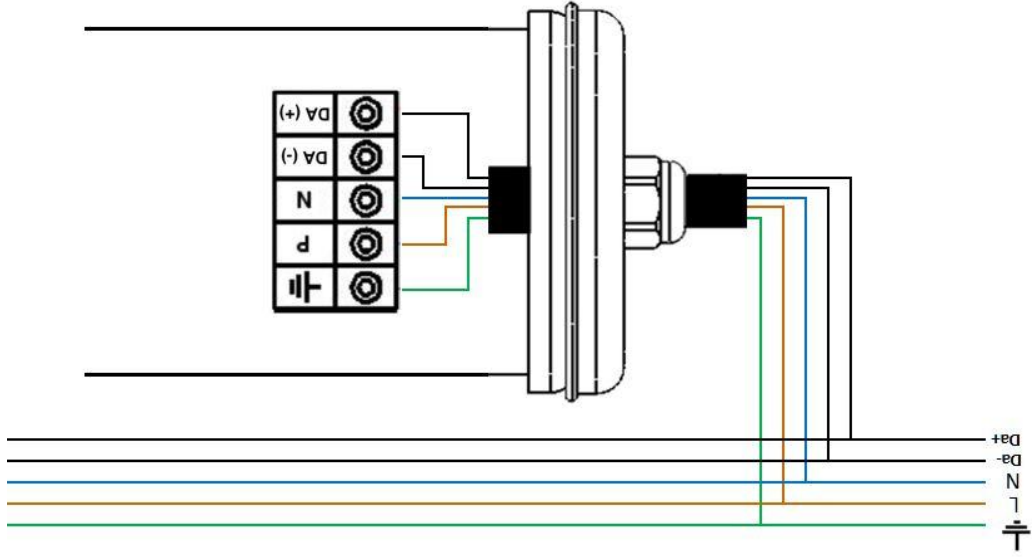

Option RD :

Sammode

Gradation DALI

Notice d'installation

Installation instruction

**Pilotage sous protocole DALI à partir console DALI, variateur détecteurs de présence, de cellules photosensibles ... (Non fournis)
Large possibilités de communication du luminaire vers un système de gestion centralisé : état de la lampe, du ballast...**

**Piloting under protocol DALI from consoles DALI, variator detectors of presence, photosensitive cells ... (Not supplied)
Wide possibilities of communication of the lamp towards a centralized system of management: state of the lamp, the roadbed ...**

POUR CLOSE & CONNECT / FOR CLOSE & CONNECT

RACCORDEMENT DU LUMINAIRE / CONNECTION TO THE LUMINAIRE

SCHEMA DE CABLAGE / WIRING DIAGRAM

ATTENTION : EN CAS D'ABSENCE DE
 SIGNAL SUR DA+/DA-
 LES LAMPES NE FONCTIONNENT PAS OU
 MAL
 WARNING: IN CASE OF ABSENCE OF
 SIGNAL ON DA + / DA-
 LAMPS DO NOT WORK OR BADLY