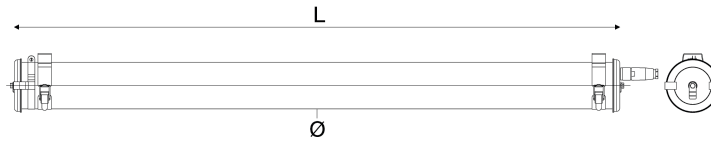

Brueghel

Tubulaire à grille basse luminance ø100 et 133, à très haute qualité de lumière

Sammode

Suspension en verre borosilicaté

IRC90, 3000K, gradable DALI

Ø (mm)	Flux (lm)	L (mm)	Désignation	Code	Watt
100	2100	1007	BRUEGHEL 100 S 1000 2100-930 RD CL1 CRS PY SUSP	42240384	22
	2800	1307	BRUEGHEL 100 S 1300 2800-930 RD CL1 CRS PY SUSP	42240408	28
	3500	1607	BRUEGHEL 100 S 1600 3500-930 RD CL1 CRS PY SUSP	42240260	34
133	2400	987	BRUEGHEL 133 S 1000 2400-930 RD CL1 CRS PY SUSP	42340210	24
	3200	1287	BRUEGHEL 133 S 1300 3200-930 RD CL1 CRS PY SUSP	42340133	30
	4000	1587	BRUEGHEL 133 S 1600 4000-930 RD CL1 CRS PY SUSP	42340139	37

A commander avec précâblage

Précâblage

Câble tressé en cuivre étamé

Longueur cordon (m)	Désignation	Code
3	CABL OPVC-BRAID 3M 5G1.5	CAB0011

Autres longueurs de câble : nous consulter

Plafonnier à vasque haute résistance et prise débrochable

IRC90, 3000K, gradable DALI

Ø (mm)	Flux (lm)	L (mm)	Désignation	Code	Watt
100	2100	1007	BRUEGHEL 100 S 1000 2100-930 RD CL1 PS5	42240750	22
	2800	1307	BRUEGHEL 100 S 1300 2800-930 RD CL1 PS5	42240751	28
	3500	1607	BRUEGHEL 100 S 1600 3500-930 RD CL1 PS5	42240531	34
133	2400	987	BRUEGHEL 133 S 1000 2400-930 RD CL1 PS5	42340220	24
	3200	1287	BRUEGHEL 133 S 1300 3200-930 RD CL1 PS5	42340219	30
	4000	1587	BRUEGHEL 133 S 1600 4000-930 RD CL1 PS5	42340136	37