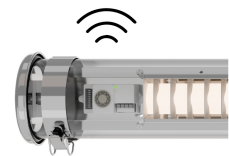

Détecteur de présence

BRV

PO

Détecteur de présence intégré (longueur augmentée de 85mm)
Idéal bureaux individuels

PY

SI