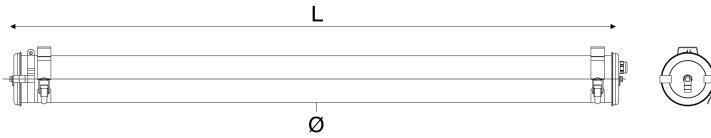

Brueghel

Tubulaire à grille basse luminance ø100 et 133, à très haute qualité de lumière

Sammode

Suspension en verre borosilicaté

IRC90, 3000K, gradable DALI

Ø (mm)	Flux (lm)	L (mm)	Désignation	Code	Watt
100	2100	1007	BRUEGHEL 100 S 1000 2100-930 RD CL1 CRS PY SUSP	42240384	22
	2800	1307	BRUEGHEL 100 S 1300 2800-930 RD CL1 CRS PY SUSP	42240408	28
	3500	1607	BRUEGHEL 100 S 1600 3500-930 RD CL1 CRS PY SUSP	42240260	34
133	2400	987	BRUEGHEL 133 S 1000 2400-930 RD CL1 CRS PY SUSP	42340210	24
	3200	1287	BRUEGHEL 133 S 1300 3200-930 RD CL1 CRS PY SUSP	42340133	30
	4000	1587	BRUEGHEL 133 S 1600 4000-930 RD CL1 CRS PY SUSP	42340139	37