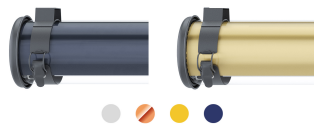

Brueghel

Tubulaire à grille basse luminance ø100 et 133, à très haute qualité de lumière

Sammode

Suspension en verre borosilicaté

IRC90, 3000K, gradable DALI

Ø (mm)	Flux (lm)	L (mm)	Désignation	Code	Watt
100	2100	1007	BRUEGHEL 100 S 1000 2100-930 RD CL1 CRS PY SUSP	42240384	22
	2800	1307	BRUEGHEL 100 S 1300 2800-930 RD CL1 CRS PY SUSP	42240408	28
	3500	1607	BRUEGHEL 100 S 1600 3500-930 RD CL1 CRS PY SUSP	42240260	34
133	2400	987	BRUEGHEL 133 S 1000 2400-930 RD CL1 CRS PY SUSP	42340210	24
	3200	1287	BRUEGHEL 133 S 1300 3200-930 RD CL1 CRS PY SUSP	42340133	30
	4000	1587	BRUEGHEL 133 S 1600 4000-930 RD CL1 CRS PY SUSP	42340139	37

Modèles à vasque IK10 en coextrudé de polycarbonate/PMMA insensible aux UV et prise débrochable à verrouillage rapide

Options

Finition des flasques et colliers

Flasques et colliers laqués
RAL7021

Colliers de fixation

Détecteur de présence

BRV

PO

Détecteur de présence intégré (longueur augmentée de 85mm)
Idéal bureaux individuels

PY

SI

Cache appareillage roulé en aluminium

Silver
Copper
Brass
Petrol

Matériaux

Vasque en coextrudé de polycarbonate/PMMA pour un usage intérieur et extérieur (650°)
Vasque en polycarbonate (960°C)
Vasque en verre borosilicaté (inflammable)

Classe électrique

CRS Classe I
CRC Classe II
CRB
CRP