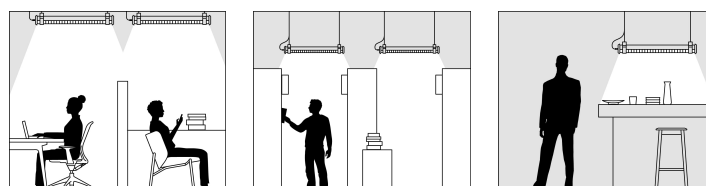

Équipé d'une grille basse luminance haute performance offrant un $UGR \leq 19$, le Brueghel est une solution incontournable pour les espaces nécessitant un haut niveau de confort lumineux dans toutes les directions. En suspension dans un bureau ou une médiathèque, optez pour sa version en verre haute résistance tout en reflets et en transparence. Dans une salle de classe ou un quai de gare, sa vasque composite IK10 et sa prise débrochable en feront un plafonnier robuste, fiable et facile à raccorder.

Brueghel

Tubulaire à grille basse luminance ø100 et 133, à très haute qualité de lumière

Sammode

Suspension en verre borosilicaté

IRC90, 3000K, gradable DALI

Ø (mm)	Flux (lm)	L (mm)	Désignation	Code	Watt
100	2100	1007	BRUEGHEL 100 S 1000 2100-930 RD CL1 CRS PY SUSP	42240384	22
	2800	1307	BRUEGHEL 100 S 1300 2800-930 RD CL1 CRS PY SUSP	42240408	28
	3500	1607	BRUEGHEL 100 S 1600 3500-930 RD CL1 CRS PY SUSP	42240260	34
133	2400	987	BRUEGHEL 133 S 1000 2400-930 RD CL1 CRS PY SUSP	42340210	24
	3200	1287	BRUEGHEL 133 S 1300 3200-930 RD CL1 CRS PY SUSP	42340133	30
	4000	1587	BRUEGHEL 133 S 1600 4000-930 RD CL1 CRS PY SUSP	42340139	37