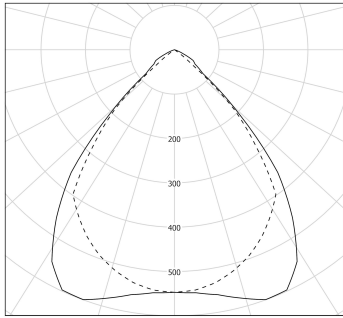

Brueghel

Tubulaire à grille basse luminance ø100 et 133, à très haute qualité de lumière

Accessoires

A commander séparément

Kit de sortie de câble mural inox 17500020 (IP40)

Précâblage 3m 3G1.5 (3 fils)
Câble tressé en cuivre étamé
Précâblage 3m 5G1.5 (5 fils)
Câble tressé en cuivre étamé

CAB0008
CAB0011

Interrupteur connecté Bluetooth Casambi
Nous consulter

Spécifications

Photométrie

ULR = 0%
FC3 = 100%

Caractéristiques techniques

Source	Modules LED démontables à haute efficacité (3 SDCM) 70 000 h L80/B10 à 25°C Risque photobiologique : aucun (RG0)
Optique	Grille basse luminance avec réflecteur et ventelles aluminium haute performance
Confort lumineux	Très faible éblouissement : UGR ≤19 Très faible luminance compatible travail sur écran : L65°=1500cd/m² Défilement longitudinal : 30° en Ø100, 40° en Ø133, défilement transversal : 30°
Appareillage	Driver à sortie en courant constant Electronique compatible source centrale
Alimentation	220-240V ±10% 0/50/60Hz
Classe électrique	Classe I
Température d'utilisation	-20°C à +35°C

Installation et maintenance faciles

Raccordement	Version précâblée : extrémité libre dégainée Version PS5 : prise débrochable pour câble Ø 8 à 10 mm (5 x 1,5 mm²)
Fixation	2 colliers en inox à grenouillère (entraxe variable) Version suspension : livrée avec 2 kits de suspension et filins acier de 3m
Maintenance moteur LED	Maintenance par desserrage des 2 vis de fermeture, démontage du flasque mobile et extraction de la platine Modules LED et driver facilement démontables

Matériaux

Vasque	Verre borosilicaté (IK07), haute transparence, insensible aux rayures et ininflammable ou Coextrudé de polycarbonate/PMMA pour usage intérieur/extérieur (IK10, 650°C), selon modèle
Flasques et colliers	Inox 304L

Normes

Etanchéité	IP66, IP68, IP69K
Résistance aux chocs	IK07 / IK10, selon modèle
Résistance au feu	Ininflammable / 650°, selon modèle