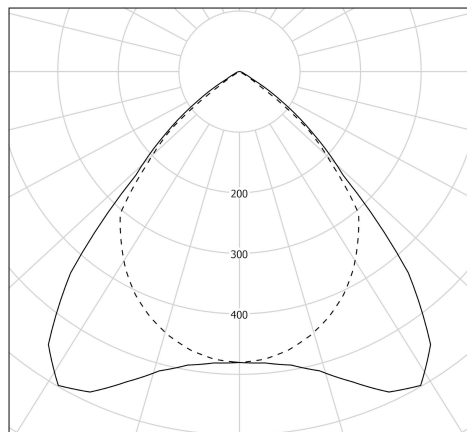

Description

- Luminaire tubulaire basse luminance Brueghel
- Vasque : Coextrudé de polycarbonate/PMMA insensible aux UV pour un usage intérieur/extérieur
- Les possibles traces de rayures ou lignes propres à l'extrusion du matériau plastique sont normales et ne constituent pas un défaut du produit.
- Flasques, colliers,: Inox 304L

Spécifications lumière et pilotage

- Modules LED démontables à haute efficacité (IRC>80, 3 SDCM)
- Flux lumineux: 2400 lm
- Température de couleur: 4000 K
- Optique primaire diffusante satinée spécifique
- UGR ≤ 19 (luminaire en position plafonnier ou en suspension)
- Défilement longitudinal : 30°
- Défilement transversal : 30°
- Driver à sortie en courant constant, gradable selon protocole DALI 2

cd/klm
— C0 - C180 - - - C90 - C270 η = 100%

Installation et maintenance

- Diamètre : 133 mm
- Longueur hors tout: 987 mm
- Entrée de câble par 1 prise débrochable 5x1,5mm² à verrouillage par bague vissée pour câble Ø 8 à 10 mm
- Fixation par 2 colliers en inox à grenouillère (à entraxe variable)
- Livré avec 2 kits de suspension intégrant : un système d'accrochage sur plafond, 3 m de filin acier de Ø 1,2 mm et un système de fixation sur colliers avec dispositif de réglage
- Ouverture du produit partie éclairante vers le haut
- Maintenance par desserrage des 2 vis de fermeture, démontage du flasque mobile et extraction de la platine
- Modules LED et driver facilement démontables