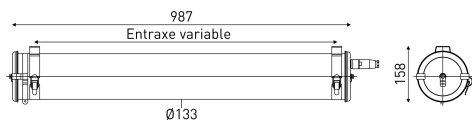

Description

- Luminaire tubulaire basse luminance Brueghel
- Vasque : Coextrudé de polycarbonate/PMMA insensible aux UV pour un usage intérieur/extérieur
- Les possibles traces de rayures ou lignes propres à l'extrusion du matériau plastique sont normales et ne constituent pas un défaut du produit.
- Flasques, colliers,: Inox 304L

Spécifications lumière et pilotage

- Modules LED démontables à haute efficacité (IRC>80, 3 SDCM)
- Flux lumineux: 2400 lm
- Température de couleur: 4000 K
- Optique primaire diffusante satinée spécifique
- UGR ≤ 19 (luminaire en position plafonnier ou en suspension)
- Défilement longitudinal : 30°
- Défilement transversal : 30°
- Driver à sortie en courant constant, gradable selon protocole DALI 2

cd/klm
— C0 - C180 - - - C90 - C270 η = 100%

Installation et maintenance

- Diamètre : 133 mm
- Longueur hors tout: 987 mm
- Entrée de câble par 1 prise débrochable 5x1,5mm² à verrouillage par bague vissée pour câble Ø 8 à 10 mm
- Fixation par 2 colliers en inox à grenouillère (à entraxe variable)
- Livré avec 2 kits de suspension intégrant : un système d'accrochage sur plafond, 3 m de filin acier de Ø 1,2 mm et un système de fixation sur colliers avec dispositif de réglage
- Ouverture du produit partie éclairante vers le haut
- Maintenance par desserrage des 2 vis de fermeture, démontage du flasque mobile et extraction de la platine
- Modules LED et driver facilement démontables