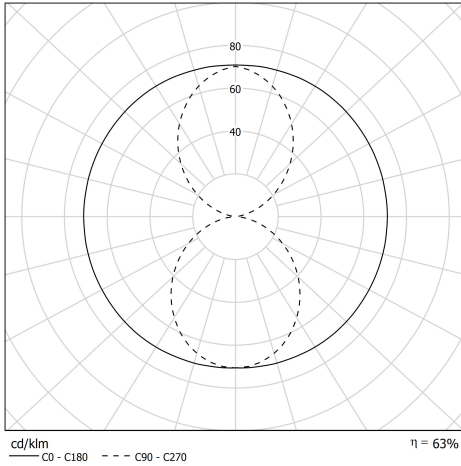

Description

- Applique murale compacte pour éclairage d'ambiance BENDZ
- Couleur : AZUR (RAL 5024)
- Cache appareillage externe en inox 316L laqué AZUR (RAL 5024)
- Vasque satinée
- Flasques & Colliers : Inox 316L laqués AZUR (RAL 5024)
- Vasque : Coextrudé de polycarbonate/PMMA pour un usage intérieur/extérieur
- Toute partie métallique externe en inox 316L et visserie en inox A4
- Douille E27 solidaire du flasque mobile
- Joints moulés en EPDM

Spécifications lumière et pilotage

- Avec 1 lampe filament LED E27 8W 2700K mate
- Flux lumineux luminaire: 490 lm

Installation et maintenance

- Longueur Partie éclairante: 133 mm
- Longueur hors tout: 270 mm
- Fourni équipé de 0,50m de câble 3G1,5 avec tresse en cuivre étamé sous gaine transparente
- Raccordement sur bornier automatique 3x2,5mm²
- Fixation par colliers renforcés en inox à vis CHC à entraxe variable et permettant une orientation sur 360°
- Fourni avec un boîtier de sortie murale en inox 316L, usage intérieur (IP 40), à raccorder à la terre
- Installation en position verticale, presse-étoupe vers le bas
- Maintenance par démontage du flasque de fermeture porte douille

Caractéristiques techniques

- Garantie 5 ans
- Température d'utilisation : -20°C à +30°C
- Indice de protection : IP66/IP68/IP69K
- Résistance aux chocs : IK10
- Classe I
- Consommation: 8 W
- Résistance au fil incandescent : 650°C
- Poids: 0,8 kg
- Conçu et fabriqué en France