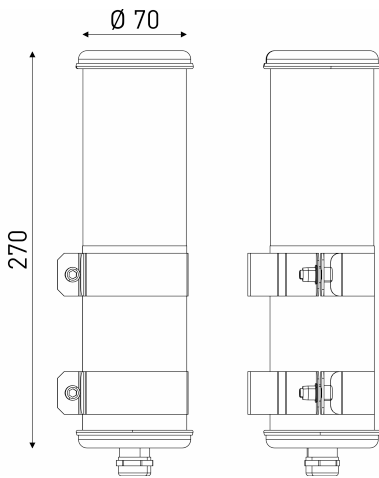

Description

- Applique murale compacte pour éclairage d'ambiance BENDZ
- Couleur : AZUR (RAL 5024)
- Cache appareillage externe en inox 316L laqué AZUR (RAL 5024)
- Vasque satinée
- Flasques & Colliers : Inox 316L laqués AZUR (RAL 5024)
- Vasque : Coextrudé de polycarbonate/PMMA pour un usage intérieur/extérieur
- Toute partie métallique externe en inox 316L et visserie en inox A4
- Douille E27 solidaire du flasque mobile
- Joints moulés en EPDM

Spécifications lumière et pilotage

- Avec 1 lampe filament LED E27 8W 2700K mate
- Flux lumineux luminaire: 490 lm

Installation et maintenance

- Longueur Partie éclairante: 133 mm
- Longueur hors tout: 270 mm
- Fourni équipé de 0,50m de câble 3G1,5 avec tresse en cuivre étamé sous gaine transparente
- Raccordement sur bornier automatique 3x2,5mm²
- Fixation par colliers renforcés en inox à vis CHC à entraxe variable et permettant une orientation sur 360°
- Fourni avec un boîtier de sortie murale en inox 316L, usage intérieur (IP 40), à raccorder à la terre
- Installation en position verticale, presse-étoupe vers le bas
- Maintenance par démontage du flasque de fermeture porte douille

Caractéristiques techniques

- Garantie 5 ans
- Température d'utilisation : -20°C à +30°C
- Indice de protection : IP66/IP68/IP69K
- Résistance aux chocs : IK10
- Classe I
- Consommation: 8 W
- Résistance au fil incandescent : 650°C
- Poids: 0,8 kg
- Conçu et fabriqué en France