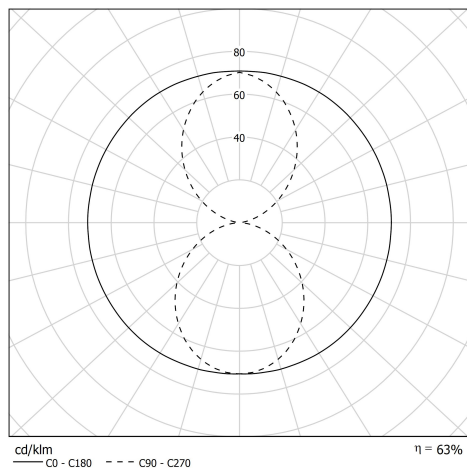

Description

- Applique murale compacte pour éclairage d'ambiance BENDZ
- Cache appareillage externe : Inox 316L
- Vasque satinée
- Flasques & Colliers : Inox 316L
- Vasque : Coextrudé de polycarbonate/PMMA pour un usage intérieur/extérieur
- Toute partie métallique externe en inox 316L et visserie en inox A4
- Douille E27 solidaire du flasque mobile
- Joints moulés en EPDM

Spécifications lumière et pilotage

- Avec 1 lampe filament LED E27 8W 2700K mate
- Flux lumineux luminaire: 490 lm
- Gradation par un module CASAMBI intégré

Installation et maintenance

- Longueur Partie éclairante: 133 mm
- Longueur hors tout: 270 mm
- Fourni équipé de 0,50m de câble 3G1,5 avec tresse en cuivre étamé sous gaine transparente
- Raccordement sur bornier automatique 3x2,5mm²
- Fixation par colliers renforcés en inox à vis CHC à entraxe variable et permettant une orientation sur 360°
- Fourni avec un boîtier de sortie murale en inox 316L, usage intérieur (IP 40), à raccorder à la terre
- Installation en position verticale, presse-étoupe vers le bas
- Maintenance par démontage du flasque de fermeture porte douille