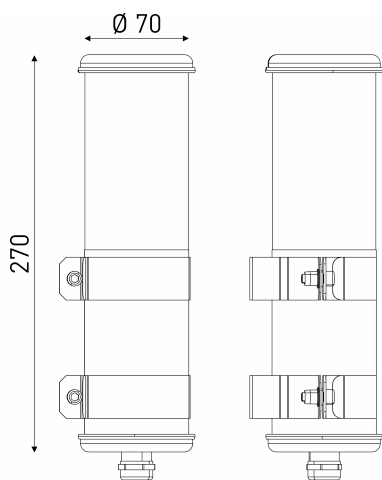

Description

- Applique murale compacte pour éclairage d'ambiance BENDZ
- Cache appareillage externe : Inox 316L
- Vasque satinée
- Flasques & Colliers : Inox 316L
- Vasque : Coextrudé de polycarbonate/PMMA pour un usage intérieur/extérieur
- Toute partie métallique externe en inox 316L et visserie en inox A4
- Douille E27 solidaire du flasque mobile
- Joints moulés en EPDM

Spécifications lumière et pilotage

- Avec 1 lampe filament LED E27 8W 2700K mate
- Flux lumineux luminaire: 490 lm
- Gradation par un module CASAMBI intégré

Installation et maintenance

- Longueur Partie éclairante: 133 mm
- Longueur hors tout: 270 mm
- Fourni équipé de 0,50m de câble 3G1,5 avec tresse en cuivre étamé sous gaine transparente
- Raccordement sur bornier automatique 3x2,5mm²
- Fixation par colliers renforcés en inox à vis CHC à entraxe variable et permettant une orientation sur 360°
- Fourni avec un boîtier de sortie murale en inox 316L, usage intérieur (IP 40), à raccorder à la terre
- Installation en position verticale, presse-étoupe vers le bas
- Maintenance par démontage du flasque de fermeture porte douille

Caractéristiques techniques

- Garantie 5 ans
- Température d'utilisation : -20°C à +30°C
- Indice de protection : IP66/IP68/IP69K
- Résistance aux chocs : IK10
- Classe I
- Consommation: 8 W
- Résistance au fil incandescent : 650°C
- Poids: 0,8 kg
- Conçu et fabriqué en France