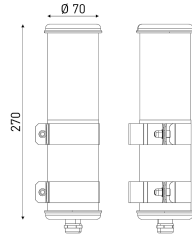

Bendz

Applique ø70

Applique

Vasque	Finition	Flux (lm)	Watt	Nom du modèle	Code
● Claire	● Inox	280	4	BENDZ	80050010
	● Coal	280	4	BENDZ Coal	80050011
	● Marsala	280	4	BENDZ Marsala	80050012
	○ White	280	4	BENDZ White	80050013
	● Provence	280	4	BENDZ Provence	80050014
	● Azur	280	4	BENDZ Azur	80050015
● Satinée	● Inox	490	8	BENDZ Satiné	80030010

Matériaux

Vasque	Coextrudé de polycarbonate/PMMA Ø100 pour usage intérieur et extérieur
Flasques et colliers	Acier inoxydable 316L

Normes

Étanchéité	IP66, IP68, IP69K
Résistance aux chocs	IK10
Résistance au feu	650°C