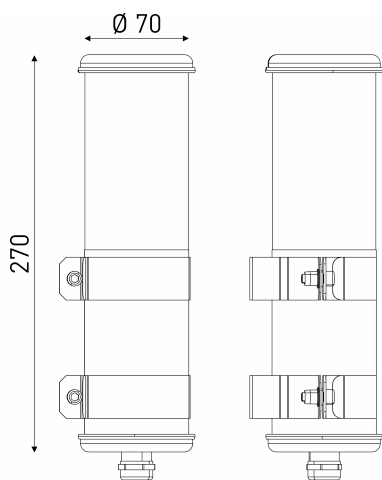

Description

- Applique murale compacte pour éclairage d'ambiance Bendz
- Cache appareillage externe : Inox 316L
- Vasque claire
- Flasques & Colliers : Inox 316L
- Vasque : Coextrudé de polycarbonate/PMMA pour un usage intérieur/extérieur
- Toute partie métallique externe en inox 316L et visserie en inox A4
- Douille E27 solidaire du flasque mobile
- Joints moulés en EPDM

Spécifications lumière et pilotage

- Avec 1 lampe filament LED E27 4W 2700K mate
- Flux lumineux luminaire: 280 lm
- Température de couleur: 2700 K

Installation et maintenance

- Longueur Partie éclairante: 133 mm
- Longueur hors tout: 270 mm
- Fourni équipé de 0,50m de câble 3G1,5 avec tresse en cuivre étamé sous gaine transparente
- Fixation par colliers renforcés en inox à vis CHC à entraxe variable et permettant une orientation sur 360°
- Fourni avec un boîtier de sortie murale en inox 316L, usage intérieur (IP 40), à raccorder à la terre
- Installation en position verticale, presse-étoupe vers le bas
- Maintenance par démontage du flasque de fermeture porte douille

Caractéristiques techniques

- Garantie 5 ans
- Température d'utilisation : -20°C à +30°C
- Indice de protection : IP66/IP68/IP69K
- Résistance aux chocs : IK10
- Classe I
- Alimentation : 220-240V 50/60Hz
- Consommation: 4 W
- Résistance au fil incandescent : 650°C
- Poids: 0,8 kg
- Conçu et fabriqué en France