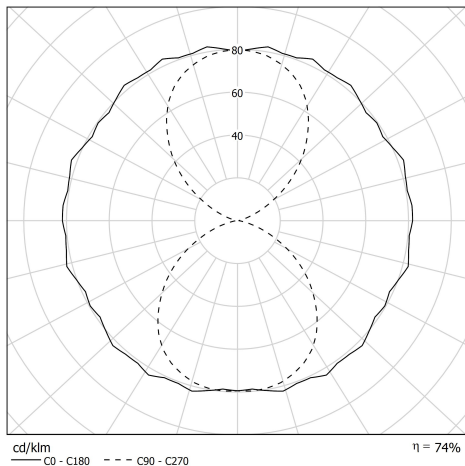

Description

- Applique murale compacte pour éclairage d'ambiance Bendz
- Cache appareillage externe : Inox 316L
- Vasque claire
- Flasques & Colliers : Inox 316L
- Vasque : Coextrudé de polycarbonate/PMMA pour un usage intérieur/extérieur
- Toute partie métallique externe en inox 316L et visserie en inox A4
- Douille E27 solidaire du flasque mobile
- Joints moulés en EPDM

Spécifications lumière et pilotage

- Avec 1 lampe filament LED E27 4W 2700K mate
- Flux lumineux luminaire: 280 lm
- Température de couleur: 2700 K

Installation et maintenance

- Longueur Partie éclairante: 133 mm
- Longueur hors tout: 270 mm
- Fourni équipé de 0,50m de câble 3G1,5 avec tresse en cuivre étamé sous gaine transparente
- Fixation par colliers renforcés en inox à vis CHC à entraxe variable et permettant une orientation sur 360°
- Fourni avec un boîtier de sortie murale en inox 316L, usage intérieur (IP 40), à raccorder à la terre
- Installation en position verticale, presse-étoupe vers le bas
- Maintenance par démontage du flasque de fermeture porte douille