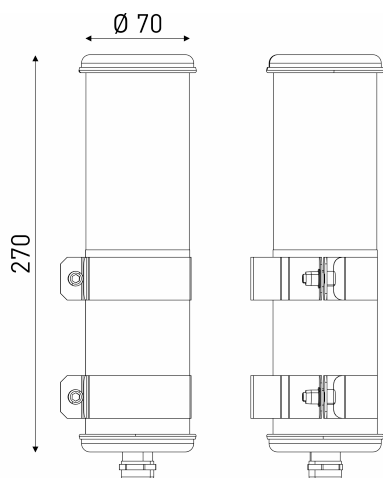

Description

- Applique murale compacte pour éclairage d'ambiance BENDZ
- Couleur : MARSALA (RAL 3011)
- Cache appareillage externe en inox 316L laqué MARSALA (RAL 3011)
- Vasque claire
- Flasques & Colliers : Inox 316L laqués MARSALA (RAL 3011)
- Vasque : Coextrudé de polycarbonate/PMMA pour un usage intérieur/extérieur
- Toute partie métallique externe en inox 316L et visserie en inox A4
- Douille E27 solidaire du flasque mobile
- Joints moulés en EPDM

Spécifications lumière et pilotage

- Avec 1 lampe filament LED E27 4W 2700K mate
- Flux lumineux luminaire: 280 lm

cd/klm
— C0 - C180 - - - C90 - C270

$\eta = 74\%$

Installation et maintenance

- Longueur Partie éclairante: 133 mm
- Longueur hors tout: 270 mm
- Fourni équipé de 0,50m de câble 3G1,5 avec tresse en cuivre étamé sous gaine transparente
- Raccordement sur bornier automatique 3x2,5mm²
- Fixation par colliers renforcés en inox à vis CHC à entraxe variable et permettant une orientation sur 360°
- Fourni avec un boîtier de sortie murale en inox 316L, usage intérieur (IP 40), à raccorder à la terre
- Installation en position verticale, presse-étoupe vers le bas
- Maintenance par démontage du flasque de fermeture porte douille

Caractéristiques techniques

- Garantie 5 ans
- Température d'utilisation : -20°C à +30°C
- Indice de protection : IP66/IP68/IP69K
- Résistance aux chocs : IK10
- Classe I
- Consommation: 4 W
- Résistance au fil incandescent : 650°C
- Poids: 0,8 kg
- Conçu et fabriqué en France