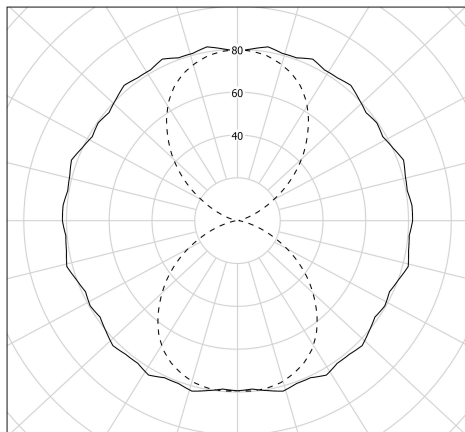

Description

- Applique murale compacte pour éclairage d'ambiance BENDZ
- Couleur : MARSALA (RAL 3011)
- Cache appareillage externe en inox 316L laqué MARSALA (RAL 3011)
- Vasque claire
- Flasques & Colliers : Inox 316L laqués MARSALA (RAL 3011)
- Vasque : Coextrudé de polycarbonate/PMMA pour un usage intérieur/extérieur
- Toute partie métallique externe en inox 316L et visserie en inox A4
- Douille E27 solidaire du flasque mobile
- Joints moulés en EPDM

Spécifications lumière et pilotage

- Avec 1 lampe filament LED E27 4W 2700K mate
- Flux lumineux luminaire: 280 lm

cd/klm
— C0 - C180 - - - C90 - C270

$\eta = 74\%$

Installation et maintenance

- Longueur Partie éclairante: 133 mm
- Longueur hors tout: 270 mm
- Fourni équipé de 0,50m de câble 3G1,5 avec tresse en cuivre étamé sous gaine transparente
- Raccordement sur bornier automatique 3x2,5mm²
- Fixation par colliers renforcés en inox à vis CHC à entraxe variable et permettant une orientation sur 360°
- Fourni avec un boîtier de sortie murale en inox 316L, usage intérieur (IP 40), à raccorder à la terre
- Installation en position verticale, presse-étoupe vers le bas
- Maintenance par démontage du flasque de fermeture porte douille